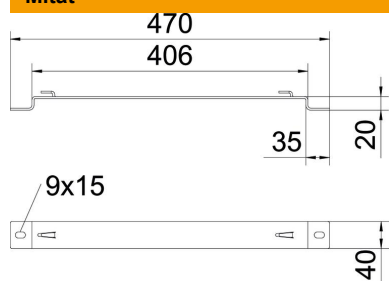

Korokekiinnikkeet lankahyllyjen kiinnittämiseen lattiaan tai seinään.

**St** Teräs

**FS** kuumasinkitystä ohutlevystä DIN EN 10327 ~ 20 µm

### Perustiedot

Tuotenumero	6015689
Nimitys 1	Korokekiinnike
Nimitys 2	lankahyllylle
Valmistaja	OBO
Koko	B400mm
Väri	sinkki
Materiaali	teräs
Pinta	nauhakuumasinkitty
Pintastandardi	DIN EN 10346
Pienin myyntiyksikkö	20
Määräyksikkö	Kappale
Paino	46,7 kg
Painoyksikkö	kg/100 kpl
CO-jalanjälki (GWP) kehdestä portille	1,078 kg COe / 1 Kappale

### Mitat

Korkeus	20 mm
Korkeus	0,79 in
Mitta A	40 mm
Mitta B	406 mm
Mitta L	470 mm