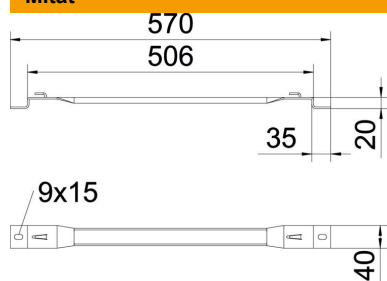

Korokekiinnike lankahyllyjen kiinnittämiseen lattiaan tai seinään.

Korokekiinnikkeen päälle voidaan asentaa lankahyllyjä GRM sivukorkeuksilla 35, 55 ja 105 mm.

Lankahyllyn kiinnitys korokekiinnikkeeseen ilman ruuveja.

### Perustiedot

Tuotenumero	6015693
Nimitys 1	Korokekiinnike
Nimitys 2	lankahyllylle
Valmistaja	OBO
Koko	B500mm
Väri	sinkki
Materiaali	teräs
Pinta	nauhakuumasinkitty
Pintastandardi	DIN EN 10346
Pienin myyntiyksikkö	25
Määräyksikkö	Kappale
Paino	56,9 kg
Painoyksikkö	kg/100 kpl

### Mitat

Korkeus	20 mm
Korkeus	0,79 in
Mitta A	40 mm
Mitta B	506 mm
Mitta L	570 mm