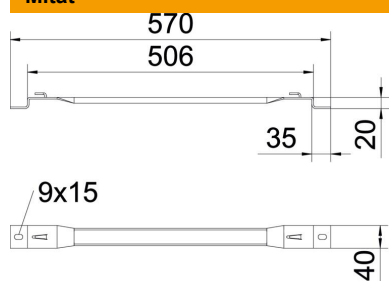

Korokekiinnike lankahyllyjen kiinnittämiseen lattiaan tai seinään.

Korokekiinnikkeen päälle voidaan asentaa lankahyllyjä GRM sivukorkeuksilla 35, 55 ja 105 mm.

Lankahyllyn kiinnitys korokekiinnikkeeseen ilman ruuveja.

St Teräs

FT = upottamalla kuumasinkitty

Perustiedot

Tuotenumero	6015695
Tyyppi	DBLG 20 500 FT
Nimitys 1	Korokekiinnike
Nimitys 2	lankahyllylle
Valmistaja	OBO
Koko	B500mm
Materiaali	teräs
Pinta	= upottamalla kuumasinkitty
Pintastandardi	DIN EN ISO 1461
Pienin myyntiyksikkö	25
Määräyksikkö	Kappale
Paino	54,702 kg
Painoyksikkö	kg/100 kpl

Tekninen tietolehti

Korokekiinnike FT

Tuotenumero: 6015695

Mitat

Korkeus	20 mm
Korkeus	0,79 in
Mitta A	40 mm
Mitta B	506 mm
Mitta L	570 mm

Tekniset tiedot

Malli	Seinäkannake, trapetsiprofiili
Sopii lankahyllylle	kyllä
Sopii tikashyllylle	ei
Sopii levyhyllylle	ei
Levy kiinnitys	Pidike