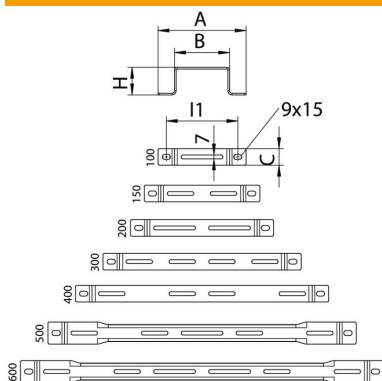

Tekninen tietolehti

Korokekiinnike FS

Tuotenumero: 6015506

Korokekiinnike levy- ja lankahyllyille.

St Teräs

FS kuumasinkitystä ohutlevystä DIN EN 10327 ~ 20 µm

Perustiedot

Tuotenumero	6015506
Nimitys 1	Korokekiinnike
Valmistaja	OBO
Koko	B100mm
Materiaali	teräs
Pinta	nauhakuumasinkitty
Pintastandardi	DIN EN 10346
Pienin myyntiyksikkö	20
Määräyksikkö	Kappale
Paino	15,5 kg
Painoyksikkö	kg/100 kpl

Mitat

Pohjamitta	100 mm
Pohjamitta	8 in
Korkeus	50 mm
Korkeus	2 in
Mitta A	160 mm
Mitta B	100 mm
Mitta H	50 mm

Tekniset tiedot

Malli	Seinäkannake, trapetsiprofiili
Sopii lankahyllylle	kyllä
Sopii tikashyllylle	ei
Sopii levyhyllylle	kyllä
Levy kiinnitys	ruuvattava