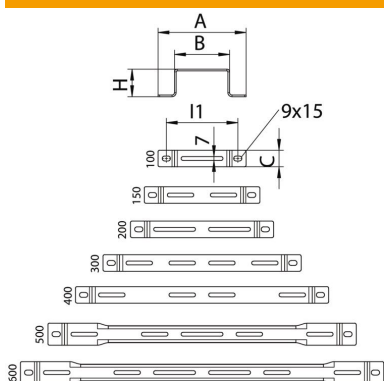

Tekninen tietolehti

Korokekiinnike FS

Tuotenumero: 6015555

Korokekiinnike levy- ja lankahyllyille.

St Teräs

FS kuumasinkitystä ohutlevystä DIN EN 10327 ~ 20 µm

Perustiedot

Tuotenumero	6015555
Tyyppi	DBL 50 600 FS
Nimitys 1	Korokekiinnike
Valmistaja	OBO
Koko	B600mm
Materiaali	teräs
Pinta	nauhakuumasinkitty
Pintastandardi	DIN EN 10346
Pienin myyntiyksikkö	20
Määräyksikkö	Kappale
Paino	65,8 kg
Painoyksikkö	kg/100 kpl

Mitat

Pohjamitta	600 mm
Pohjamitta	24 in
Korkeus	50 mm
Korkeus	2 in
Mitta A	660 mm
Mitta B	600 mm
Mitta H	50 mm

Tekniset tiedot

Malli	Seinäkannake, trapetsiprofiili
Sopii lankahyllylle	kyllä
Sopii tikashyllylle	ei
Sopii levyhyllylle	kyllä
Levy kiinnitys	ruuvattava