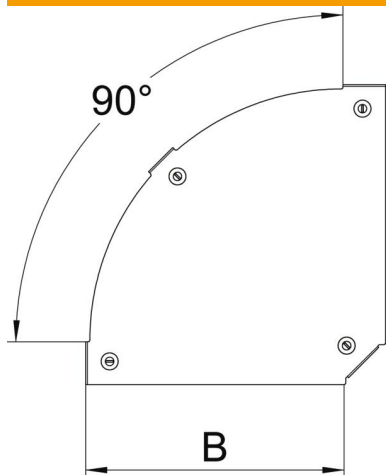

Tekninen tietolehti

Kansi 90° kulmakappaleelle Magic FS

Tuotenumero: 7138500

Kansi 90° kulmakappaleelle esiasennetuilla kääntösarjoilla.
Kansi sopii kulmakappaleille kaikilla sivun korkeuksilla.

St Teräs

FS kuumasinkitystä ohutlevystä DIN EN 10327 ~ 20 µm

Perustiedot

Tuotenumero	7138500
Nimitys 1	Kansi - kaari 90°
Nimitys 2	for bend RBM 90 100
Valmistaja	OBO
Koko	B=100mm
Väri	sinkki
Materiaali	teräs
Pinta	nauhakuumasinkitty
Pintastandardi	DIN EN 10346
Pienin myyntiyksikkö	1
Määräyksikkö	Kappale
Paino	17,1 kg
Painoyksikkö	kg/100 kpl

Tekninen tietolehti

Kansi 90° kulmakappaleelle Magic FS

Tuotenumero: 7138500

Mitat

Pohjamitta	100 mm
Pohjamitta	4 in
Levyn paksuus	0,05 in
Levyn paksuus	1,25 mm
Mitta B	100 mm

Tekniset tiedot

Taivutus (kulma)	90°
Kiinnitystapa	Kääntösalpa
Palonkestävyys	ei
Sopii lankahyllylle	ei
Sopii tikashyllylle	kyllä
Sopii levyhyllylle	kyllä
Suunnanmuutos	vaakasuora
Ruostumaton teräs, peitattu	ei
Saranoitu	ei