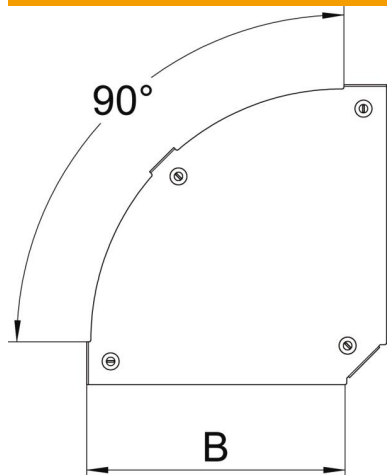

Tekninen tietolehti

Kansi 90° kulmakappaleelle Magic DD

Tuotenumero: 7138544

Kansi 90° kulmakappaleelle esiasennetuilla kääntösarjoilla.
Kansi sopii kulmakappaleille kaikilla sivun korkeuksilla.

St Teräs

DD kuumasinkitty, sinkki/alumiini, double dip

Perustiedot

Tuotenumero	7138544
Nimitys 1	Kansi - kaari 90°
Nimitys 2	for bend RBM 90 200
Valmistaja	OBO
Koko	B=200mm
Väri	sinkki
Materiaali	teräs
Pinta	kuumasinkitty, sinkki/alumiini, double dip
Pintastandardi	DIN EN 10346
Pienin myyntiyksikkö	1
Määräyksikkö	Kappale
Paino	43 kg
Painoyksikkö	kg/100 kpl

Tekninen tietolehti

Kansi 90° kulmakappaleelle Magic DD

Tuotenumero: 7138544

Mitat

Pohjamitta	200 mm
Pohjamitta	8 in
Levyn paksuus	0,05 in
Levyn paksuus	1,25 mm
Mitta B	200 mm

Tekniset tiedot

Taivutus (kulma)	90°
Kiinnitystapa	Kääntösalpa
Palonkestävyys	ei
Sopii lankahyllylle	ei
Sopii tikashyllylle	ei
Sopii levyhyllylle	kyllä
Suunnanmuutos	vaakasuora
Ruostumaton teräs, peitattu	ei
Saranoitu	ei