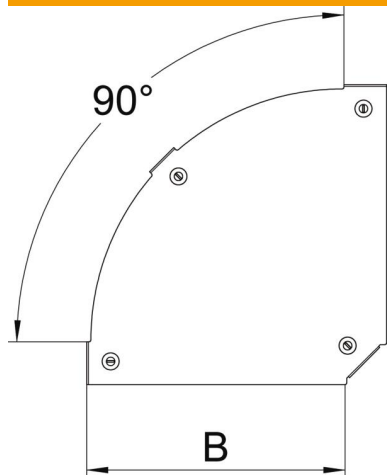

Tekninen tietolehti

Kansi 90° kulmakappaleelle Magic FS

Tuotenumero: 7138504

Mitat

Pohjamitta	200 mm
Pohjamitta	8 in
Levyn paksuus	0,05 in
Levyn paksuus	1,25 mm
Mitta B	200 mm

Tekniset tiedot

Taivutus (kulma)	90°
Kiinnitystapa	Kääntösalpa
Palonkestävyys	ei
Sopii lankahyllylle	ei
Sopii tikashyllylle	kyllä
Sopii levyhyllylle	kyllä
Suunnanmuutos	vaakasuora
Ruostumaton teräs, peitattu	ei
Saranoitu	ei