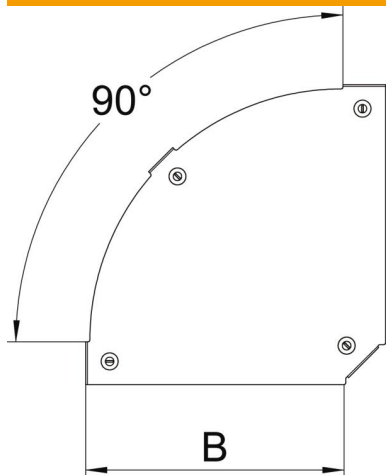

### Perustiedot

Tuotenumero	7138506
Nimitys 1	Kansi - kaari 90°
Nimitys 2	for bend RBM 90 300
Valmistaja	OBO
Koko	B=300mm
Väri	sinkki
Materiaali	teräs
Pinta	nauhakuumasinkitty
Pintastandardi	DIN EN 10346
Pienin myyntiyksikkö	1
Määräyksikkö	Kappale
Paino	81,6 kg
Painoyksikkö	kg/100 kpl
CO-jalanjälki (GWP) kehdesta portille	3,623 kg COe / 1 Kappale

### Mitat

Pohjamitta	300 mm
Pohjamitta	12 in
Levyn paksuus	0,05 in
Levyn paksuus	1,25 mm
Mitta B	300 mm