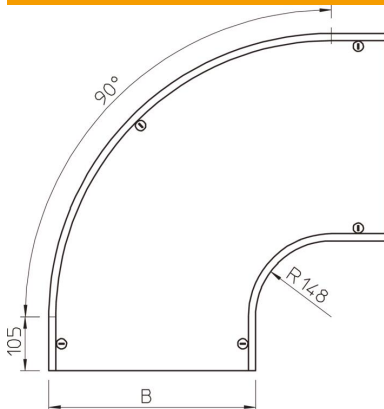

## Kansi 90° kulmakappaleelle DD

Tuotenumero: 7130589

Kansi 90° kulmakappaleelle esiasennetuilla kääntösälvoilla.  
Kansi sopii kulmakappaleille kaikilla sivun korkeuksilla.

**St** Teräs

**DD** kuumasinkitty, sinkki/alumiini, double dip

### Perustiedot

Tuotenumero	7130589
Tyyppi	DFB 90 400 DD
Nimitys 1	Kansi - kaari 90°
Nimitys 2	vääntösälvoilla, RB 90 400:lle
Valmistaja	OBO
Koko	B400mm
Materiaali	teräs
Pinta	kuumasinkitty, sinkki/alumiini, double dip
Pintastandardi	DIN EN 10346
Pienin myyntiyksikkö	1
Määräyksikkö	Kappale
Paino	400 kg
Painoyksikkö	kg/100 kpl

### Mitat

Pohjamitta	400 mm
Pohjamitta	16 in
Korkeus	35 mm
Levyn paksuus	0,05 in
Levyn paksuus	1,25 mm
Mitta B	400 mm
Mitta H	15 mm
Mitta R	148 mm

# Tekninen tietolehti

Kansi 90° kulmakappaleelle DD

Tuotenumero: 7130589