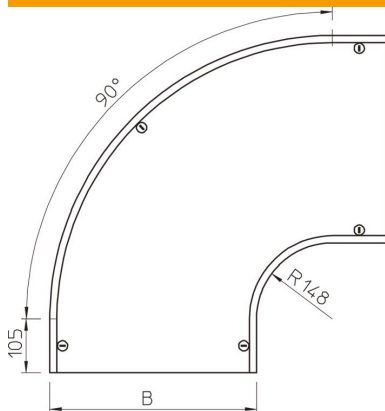

Tekninen tietolehti

Kansi 90° kulmakappaleelle DD

Tuotenumero: 7130600

Kansi 90° kulmakappaleelle esiasennetuilla kääntösarjoilla.
Kansi sopii kulmakappaleille kaikilla sivun korkeuksilla.

St Teräs

DD kuumasinkitty, sinkki/alumiini, double dip

Perustiedot

Tuotenumero	7130600
Tyyppi	DFB 90 500 DD
Nimitys 1	Kansi - kaari 90°
Nimitys 2	vääntösarjoilla, RB 90 500:lle
Valmistaja	OBO
Koko	B500mm
Materiaali	teräs
Pinta	kuumasinkitty, sinkki/alumiini, double dip
Pintastandardi	DIN EN 10346
Pienin myyntiyksikkö	1
Määräyksikkö	Kappale
Paino	535 kg
Painoyksikkö	kg/100 kpl

Mitat

Pohjamitta	500 mm
Pohjamitta	20 in
Korkeus	35 mm
Levyn paksuus	0,05 in
Levyn paksuus	1,25 mm
Mitta B	500 mm
Mitta H	15 mm
Mitta R	148 mm

Tekninen tietolehti

Kansi 90° kulmakappaleelle DD

Tuotenumero: 7130600

Tekniset tiedot

Taivutus (kulma)	90°
Kääntösalojen lukumäärä	5 St.
Kiinnitystapa	Kääntösarpa
Palonkestävyys	ei
Sopii lankahyllylle	ei
Sopii tikashyllylle	ei
Sopii levyhyllylle	kyllä
Suunnanmuutos	vaakasuora
Ruostumaton teräs, peitattu	ei
Saranoitu	ei