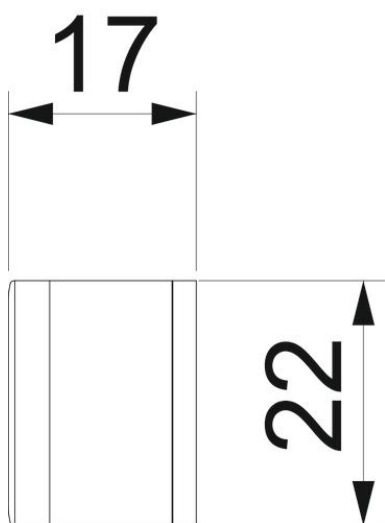

Kansikiinnike rihlalevykannen tyyppi DBKR nopeaan kiinnittämiseen levyhylyihin.
On suositeltavaa kiinnittää vähintään 6 kansikiinnikettä 3 metriä rihlalevykanta kohden.

St Teräs

G sinkitty DIN EN 12329 2,5-10 µm

Perustiedot

Tuotenumero	6049280
Nimitys 1	Kansipidin
Nimitys 2	rihlalevykannelle
Valmistaja	OBO
Koko	18x22x17
Väri	sinkki
Materiaali	teräs
Pinta	galvaanisesti sinkitty
Pintastandardi	EN ISO 19598 / EN ISO 4042
Pienin myyntiyksikkö	30
Määräyksikkö	Kappale
Paino	0,794 kg
Painoyksikkö	kg/100 kpl

Mitat

Tekniset tiedot

Sopii lankahyllylle	ei
Sopii tikashyllylle	ei
Sopii levyhyllylle	kyllä
Ruostumaton teräs, peitattu	ei