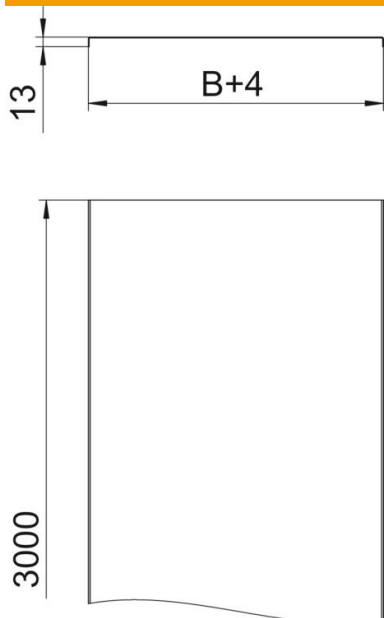

Rei'ittämätön kansi levy-, tikas- ja lankahyllyille.
Poikittaisura alkaen leveydestä 500 mm.
Kun kansiä käytetään ulkoalueilla, tarvitaan lisätoimenpiteitä tuulen vaikutusten varalta.

St Teräs

DD kuumasinkitty, sinkki/alumiini, double dip

Perustiedot

Tuotenumero	6052647
Tyyppi	DRLU 150 DD
Nimitys 1	Kansi rei'ittämätön
Nimitys 2	levy- ja tikashyllyille
Valmistaja	OBO
Koko	150x3000
Materiaali	teräs
Pinta	kuumasinkitty, sinkki/alumiini, double dip
Pintastandardi	DIN EN 10346
Pienin myyntiyksikkö	3
Määräyksikkö	m
Paino	138,267 kg
Painoyksikkö	kg/100 m

Tekninen tietolehti

Kansi, DRLU DD

Tuotenumero: 6052647

Mitat

Pituus	3 000 mm
Pituus	10 ft
Pohjamitta	150 mm
Pohjamitta	6 in
Korkeus	13 mm
Levyn paksuus	0,04 in
Levyn paksuus	1 mm
Mitta B	150 mm
Mitta H	15 mm