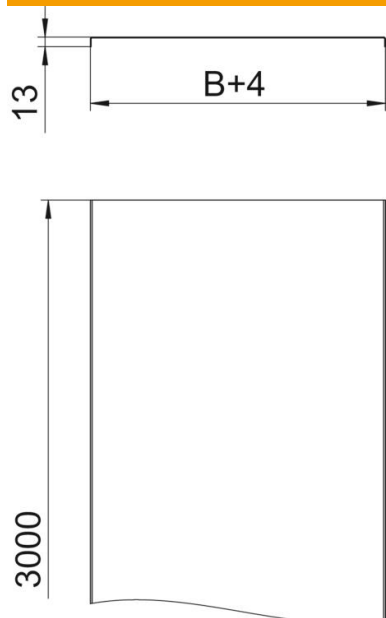

Rei'ittämätön kansi levy-, tikas- ja lankahyllyille.
Poikkaisura alkaen leveydestä 500 mm.
Kun kansiä käytetään ulkoalueilla, tarvitaan lisätoimenpiteitä tuulen vaikutusten varalta.

St Teräs

DD kuumasinkitty, sinkki/alumiini, double dip

Perustiedot

Tuotenumero	6052650
Nimitys 1	Kansi rei'ittämätön
Nimitys 2	levy- ja tikashyllyille
Valmistaja	OBO
Koko	200x3000
Väri	sinkki
Materiaali	teräs
Pinta	kuumasinkitty, sinkki/alumiini, double dip
Pintastandardi	DIN EN 10346
Pienin myyntiyksikkö	3
Määräyksikkö	m
Paino	177,5 kg
Painoyksikkö	kg/100 m
CO ₂ -jalanjälki (GWP) kehdestä portille	4,777 kg CO ₂ e / 1 Metri

Tekninen tietolehti

Kansi, DRLU DD

Tuotenumero: 6052650

Mitat

Pituus	3 000 mm
Pituus	10 ft
Pohjamitta	200 mm
Pohjamitta	8 in
Korkeus	13 mm
Levyn paksuus	0,04 in
Levyn paksuus	1 mm
Mitta B	200 mm
Mitta H	15 mm