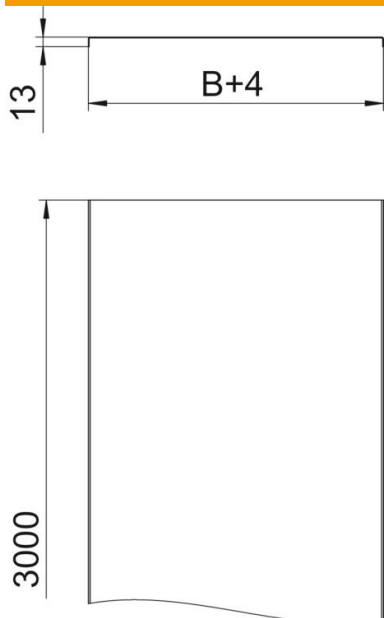

Rei'ittämätön kansi levy-, tikas- ja lankahyllyille.  
Poikkaisura alkaen leveydestä 500 mm.  
Kun kansiä käytetään ulkoalueilla, tarvitaan lisätoimenpiteitä tuulen vaikutusten varalta.

**St** Teräs

**DD** kuumasinkitty, sinkki/alumiini, double dip

#### Perustiedot

Tuotenumero	6052662
Nimitys 1	Kansi rei'ittämätön
Nimitys 2	levy- ja tikashyllyille
Valmistaja	OBO
Koko	400x3000
Väri	sinkki
Materiaali	teräs
Pinta	kuumasinkitty, sinkki/alumiini, double dip
Pintastandardi	DIN EN 10346
Pienin myyntiyksikkö	3
Määräyksikkö	m
Paino	334,5 kg
Painoyksikkö	kg/100 m
CO <sub>2</sub> -jalanjälki (GWP) kehdestä portille	9,01 kg CO <sub>2</sub> e / 1 Metri

## Mitat

Pituus	3 000 mm
Pituus	10 ft
Pohjamitta	400 mm
Pohjamitta	16 in
Korkeus	13 mm
Levyn paksuus	0,04 in
Levyn paksuus	1 mm
Mitta B	400 mm
Mitta H	15 mm