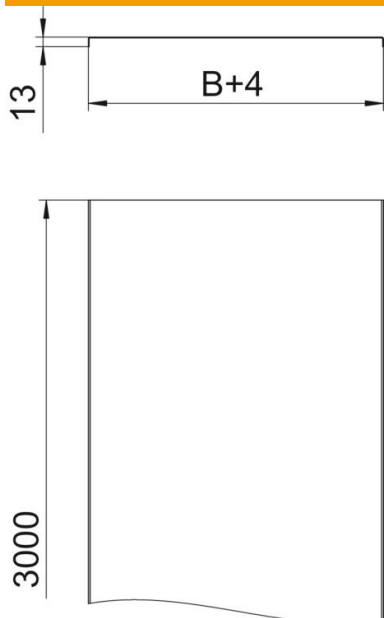

Rei'ittämätön kansi levy-, tikas- ja lankahyllyille.  
Poikkaisura alkaen leveydestä 500 mm.  
Kun kansiä käytetään ulkoalueilla, tarvitaan lisätoimenpiteitä tuulen vaikutusten varalta.

**St** Teräs

**FS** kuumasinkitystä ohutlevystä DIN EN 10327 ~ 20 µm

### Perustiedot

Tuotenumero	6052609
Nimitys 1	Kansi rei'ittämätön
Nimitys 2	levy- ja tikashyllyille
Valmistaja	OBO
Koko	600x3000
Väri	sinkki
Materiaali	teräs
Pinta	nauhakuumasinkitty
Pintastandardi	DIN EN 10346
Pienin myyntiyksikkö	3
Määräyksikkö	m
Paino	737 kg
Painoyksikkö	kg/100 m
CO <sub>2</sub> -jalanjälki (GWP) kehdestä portille	16,998 kg CO <sub>2</sub> e / 1 Metri

### Mitat

Pituus	3 000 mm
Pituus	10 ft
Pohjamitta	600 mm
Pohjamitta	24 in
Korkeus	35 mm
Levyn paksuus	0,05 in
Levyn paksuus	1,5 mm
Mitta B	600 mm
Mitta H	15 mm