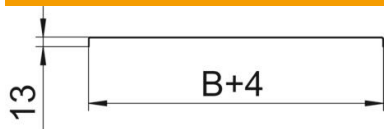

- A2** teräs, ruostumaton 1.4301
- 2B** kirkas, jälkikäsitelty

Perustiedot

Tuotenumero	6052878
Tyyppi	DRL 100 A2
Nimitys 1	Kansi vääntösälvalla
Nimitys 2	levy- ja tikashyllyille
Valmistaja	OBO
Koko	100x3000
Materiaali	teräs, ruostumaton 1.4301
Pinta	kirkas, jälkikäsitelty
Pintastandardi	
Pienin myyntiyksikkö	3
Määräyksikkö	m
Paino	105,07 kg
Painoyksikkö	kg/100 m

Tekninen tietolehti

Kansi kääntösalvoilla A2

Tuotenumero: 6052878

Mitat

Pituus	3 000 mm
Pohjamitta	100 mm
Korkeus	35 mm
Levyn paksuus	1 mm
Mitta B	100 mm
Mitta H	15 mm

Tekniset tiedot

Kääntösalpojen lukumäärä	6 St.
Kiinnitystapa	Kääntösalpa
Palonkestävyys	ei
Sopii lankahyllylle	ei
Sopii tikashyllylle	kyllä
Sopii levyhyllylle	kyllä
Ruostumaton teräs, peitattu	ei