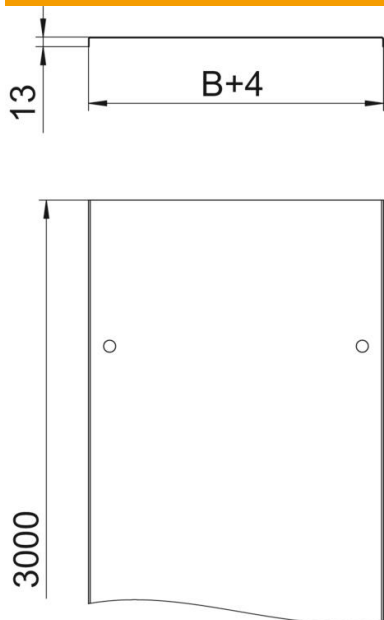

Tekninen tietolehti

Kansi kääntösälvoilla FF

Tuotenumero: 6052207

Kansi levyhyllyille ja tikashyllyille kääntösälvoilla.
Poikkaisura alkaen leveydestä 500 mm.
Kun kansia käytetään ulkoalueilla, tarvitaan lisätoimenpiteitä tuulen vaikutusten varalta.

St Teräs

FS kuumasinkitystä ohutlevystä DIN EN 10327 ~ 20 µm

Perustiedot

Tuotenumero	6052207
Nimitys 1	Kansi vääntösälvalla
Nimitys 2	levy- ja tikashyllyille
Valmistaja	OBO
Koko	200x3000
Materiaali	teräs
Pinta	nauhakuumasinkitty
Pintastandardi	DIN EN 10346
Pienin myyntiyksikkö	3
Määräyksikkö	m
Paino	181,34 kg
Painoyksikkö	kg/100 m

Tekninen tietolehti

Kansi kääntösarjoilla FF

Tuotenumero: 6052207

Mitat

Pituus	3 000 mm
Pituus	10 ft
Pohjamitta	200 mm
Pohjamitta	8 in
Korkeus	35 mm
Levyn paksuus	0,04 in
Levyn paksuus	1 mm
Mitta B	200 mm
Mitta H	15 mm