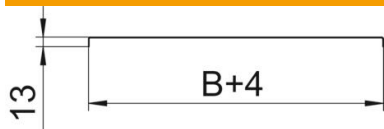

- A2** teräs, ruostumaton 1.4301
- 2B** kirkas, jälkikäsitelty

Perustiedot

Tuotenumero	6052908
Tyyppi	DRL 300 A2
Nimitys 1	Kansi vääntösälvalla
Nimitys 2	levy- ja tikashyllyille
Valmistaja	OBO
Koko	300x3000
Materiaali	teräs, ruostumaton 1.4301
Pinta	kirkas, jälkikäsitelty
Pintastandardi	
Pienin myyntiyksikkö	3
Määräyksikkö	m
Paino	262,24 kg
Painoyksikkö	kg/100 m

Tekninen tietolehti

Kansi kääntösalvoilla A2

Tuotenumero: 6052908

Mitat

Pituus	3 000 mm
Pohjamitta	300 mm
Korkeus	35 mm
Levyn paksuus	1 mm
Mitta B	300 mm
Mitta H	15 mm

Tekniset tiedot

Kääntösalpojen lukumäärä	6 St.
Kiinnitystapa	Kääntösalpa
Palonkestävyys	ei
Sopii lankahyllylle	ei
Sopii tikashyllylle	kyllä
Sopii levyhyllylle	kyllä
Ruostumaton teräs, peitattu	ei