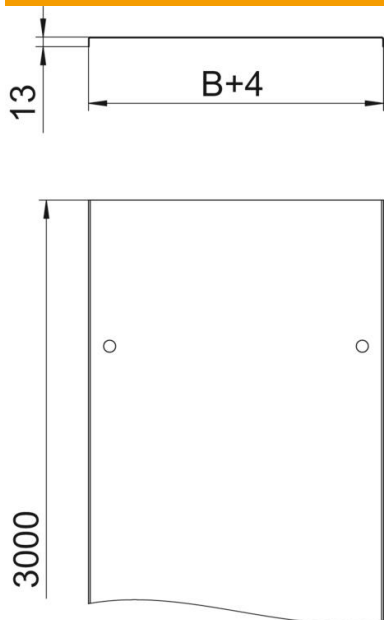

Tekninen tietolehti

Kansi kääntösälvoilla DD

Tuotenumero: 6052712

Kansi levyhyllyille ja tikashyllyille kääntösälvoilla.
Poikkaisura alkaen leveydestä 500 mm.
Kun kansia käytetään ulkoalueilla, tarvitaan lisätoimenpiteitä tuulen vaikutusten varalta.

St Teräs

DD kuumasinkitty, sinkki/alumiini, double dip

Perustiedot

Tuotenumero	6052712
Tyyppi	DRL 300 DD
Nimitys 1	Kansi vääntösälvalla
Nimitys 2	levy- ja tikashyllyille
Valmistaja	OBO
Koko	300x3000
Materiaali	teräs
Pinta	kuumasinkitty, sinkki/alumiini, double dip
Pintastandardi	DIN EN 10346
Pienin myyntiyksikkö	3
Määräyksikkö	m
Paino	263,34 kg
Painoyksikkö	kg/100 m

Tekninen tietolehti

Kansi kääntösarjoilla DD

Tuotenumero: 6052712

Mitat

Pituus	3 000 mm
Pituus	10 ft
Pohjamitta	300 mm
Pohjamitta	12 in
Korkeus	35 mm
Levyn paksuus	0,04 in
Levyn paksuus	1 mm
Mitta B	300 mm
Mitta H	15 mm