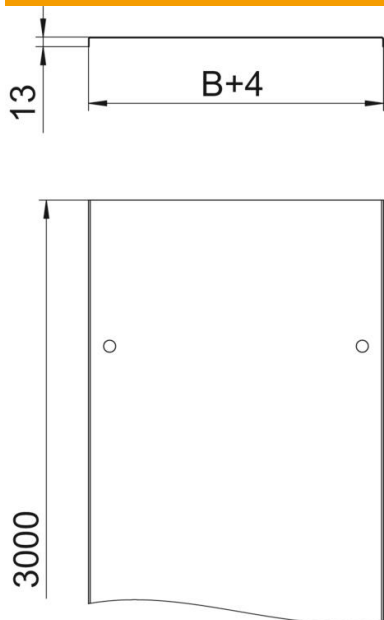

Tekninen tietolehti

Kansi kääntösälvoilla FF

Tuotenumero: 6052304

Kansi levyhyllyille ja tikashyllyille kääntösälvoilla.
Poikkaisura alkaen leveydestä 500 mm.
Kun kansia käytetään ulkoalueilla, tarvitaan lisätoimenpiteitä tuulen vaikutusten varalta.

St Teräs

FS kuumasinkitystä ohutlevystä DIN EN 10327 ~ 20 µm

Perustiedot

Tuotenumero	6052304
Nimitys 1	Kansi vääntösälvalla
Nimitys 2	levy- ja tikashyllyille
Valmistaja	OBO
Koko	300x3000
Materiaali	teräs
Pinta	nauhakuumasinkitty
Pintastandardi	DIN EN 10346
Pienin myyntiyksikkö	3
Määräyksikkö	m
Paino	259,334 kg
Painoyksikkö	kg/100 m

Tekninen tietolehti

Kansi kääntösarjoilla FF

Tuotenumero: 6052304

Mitat

Pituus	3 000 mm
Pituus	10 ft
Pohjamitta	300 mm
Pohjamitta	12 in
Korkeus	35 mm
Levyn paksuus	0,04 in
Levyn paksuus	1 mm
Mitta B	300 mm
Mitta H	15 mm