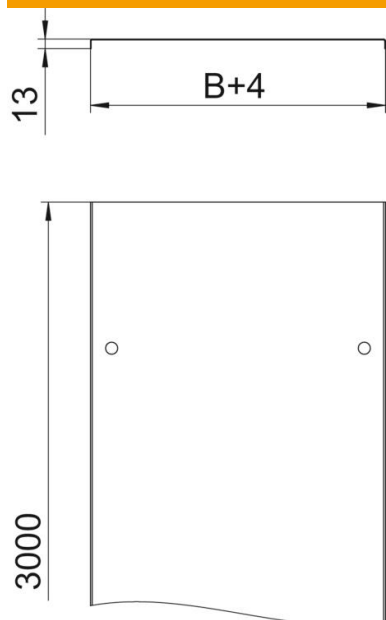

Tekninen tietolehti

Kansi kääntösälvoilla FT

Tuotenumero: 6051383

Kansi levy- ja tikashyllyille 3 parilla kääntösälvoja.
Poikkaisura alkaen leveydestä 500 mm.
Kun kansia käytetään ulkoalueilla, tarvitaan lisätoimenpiteitä tuulen vaikutusten varalta.

CE

St Teräs

FT = upottamalla kuumasinkitty

Perustiedot

Tuotenumero	6051383
Tyyppi	DRL 300 FT
Nimitys 1	Kansi vääntösälvalla
Nimitys 2	levy- ja tikashyllyille
Valmistaja	OBO
Koko	300x3000
Materiaali	teräs
Pinta	= upottamalla kuumasinkitty
Pintastandardi	DIN EN ISO 1461
Pienin myyntiyksikkö	3
Määräyksikkö	m
Paino	289 kg
Painoyksikkö	kg/100 m

Tekninen tietolehti

Kansi kääntösälvoilla FT

Tuotenumero: 6051383

Mitat

Pituus	3 000 mm
Pituus	10 ft
Pohjamitta	300 mm
Pohjamitta	12 in
Korkeus	13 mm
Levyn paksuus	0,04 in
Levyn paksuus	1 mm
Mitta B	300 mm