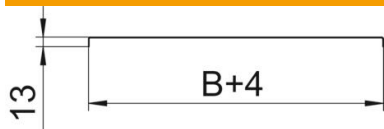

CE

A2 teräs, ruostumaton 1.4301

2B kirkas, jälkikäsitelty

Perustiedot

Tuotenumero	6052932
Tyyppi	DRL 400 A2
Nimitys 1	Kansi vääntösälvalla
Nimitys 2	levy- ja tikashyllyille
Valmistaja	OBO
Koko	400x3000
Materiaali	teräs, ruostumaton 1.4301
Pinta	kirkas, jälkikäsitelty
Pintastandardi	
Pienin myyntiyksikkö	3
Määräyksikkö	m
Paino	340,4 kg
Painoyksikkö	kg/100 m

Tekninen tietolehti

Kansi kääntösalvoilla A2

Tuotenumero: 6052932

Mitat

Pituus	3 000 mm
Pohjamitta	400 mm
Korkeus	35 mm
Levyn paksuus	1 mm
Mitta B	400 mm
Mitta H	15 mm

Tekniset tiedot

Kääntösalpojen lukumäärä	6 St.
Kiinnitystapa	Kääntösalpa
Palonkestävyys	ei
Sopii lankahyllylle	ei
Sopii tikashyllylle	kyllä
Sopii levyhyllylle	kyllä
Ruostumaton teräs, peitattu	ei