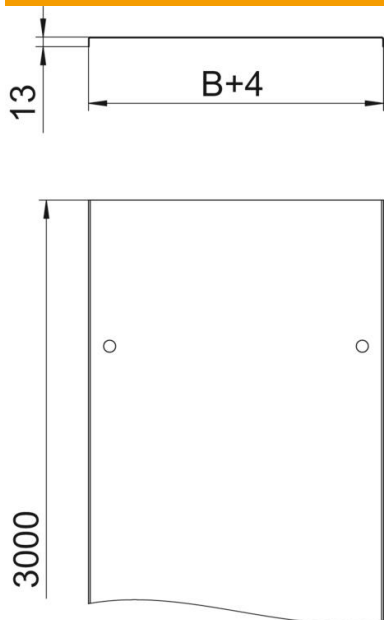

Tekninen tietolehti

Kansi kääntösalvoilla DD

Tuotenumero: 6052715

Kansi levyhyllyille ja tikashyllyille kääntösalvoilla.
Poikkaisura alkaen leveydestä 500 mm.
Kun kansia käytetään ulkoalueilla, tarvitaan lisätoimenpiteitä tuulen vaikutusten varalta.

St Teräs

DD kuumasinkitty, sinkki/alumiini, double dip

Perustiedot

Tuotenumero	6052715
Tyyppi	DRL 400 DD
Nimitys 1	Kansi vääntösalvalla
Nimitys 2	levy- ja tikashyllyille
Valmistaja	OBO
Koko	400x3000
Materiaali	teräs
Pinta	kuumasinkitty, sinkki/alumiini, double dip
Pintastandardi	DIN EN 10346
Pienin myyntiyksikkö	3
Määräyksikkö	m
Paino	342,07 kg
Painoyksikkö	kg/100 m

Tekninen tietolehti

Kansi kääntösarjoilla DD

Tuotenumero: 6052715

Mitat

Pituus	3 000 mm
Pituus	10 ft
Pohjamitta	400 mm
Pohjamitta	16 in
Korkeus	35 mm
Levyn paksuus	0,04 in
Levyn paksuus	1 mm
Mitta B	400 mm
Mitta H	15 mm