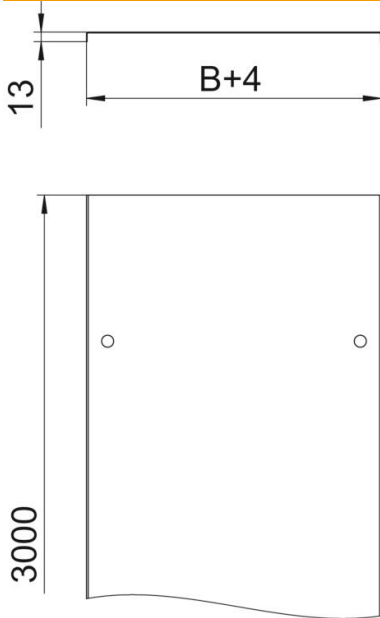

Tekninen tietolehti

Kansi kääntösälvoilla FF

Tuotenumero: 6052401

Kansi levyhyllyille ja tikashyllyille kääntösälvoilla.
Poikkaisura alkaen leveydestä 500 mm.
Kun kansia käytetään ulkoalueilla, tarvitaan lisätoimenpiteitä tuulen vaikutusten varalta.

St Teräs

FS kuumasinkitystä ohutlevystä DIN EN 10327 ~ 20 µm

Perustiedot

Tuotenumero	6052401
Nimitys 1	Kansi vääntösälvalla
Nimitys 2	levy- ja tikashyllyille
Valmistaja	OBO
Koko	400x3000
Materiaali	teräs
Pinta	nauhakuumasinkitty
Pintastandardi	DIN EN 10346
Pienin myyntiyksikkö	3
Määräyksikkö	m
Paino	338,67 kg
Painoyksikkö	kg/100 m

Tekninen tietolehti

Kansi kääntösarjoilla FF

Tuotenumero: 6052401

Mitat

Pituus	3 000 mm
Pituus	10 ft
Pohjamitta	400 mm
Pohjamitta	16 in
Korkeus	35 mm
Levyn paksuus	0,04 in
Levyn paksuus	1 mm
Mitta B	400 mm
Mitta H	15 mm