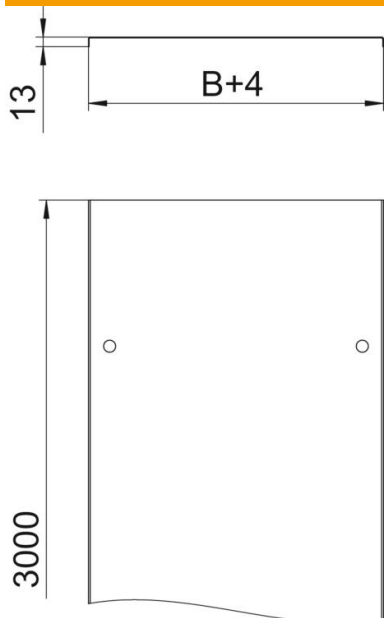

## Kansi kääntösälvoilla FT

Tuotenumero: 6051413

Kansi levy- ja tikashyllyille 3 parilla kääntösälvoja.  
Poikittaisura alkaen leveydestä 500 mm.  
Kun kansia käytetään ulkoalueilla, tarvitaan lisätoimenpiteitä tuulen vaikutusten varalta.

### Perustiedot

Tuotenumero	6051413
Nimitys 1	Kansi
Nimitys 2	levy- ja tikashyllyille
Valmistaja	OBO
Koko	400x3000
Väri	sinkki
Materiaali	teräs
Pinta	= upottamalla kuumasinkitty
Pintastandardi	DIN EN ISO 1461
Pienin myyntiyksikkö	3
Määräyksikkö	m
Paino	542 kg
Painoyksikkö	kg/100 m

### Mitat

Pituus	3 000 mm
Pituus	10 ft
Pohjamitta	400 mm
Pohjamitta	16 in
Korkeus	13 mm
Levyn paksuus	0,06 in
Levyn paksuus	1,5 mm
Mitta B	400 mm