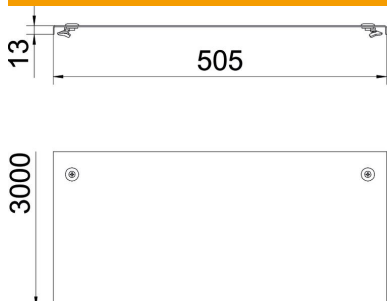

Tekninen tietolehti

Kansi kääntösälvoilla FF

Tuotenumero: 6052509

Kansi levyhyllyille ja tikashyllyille kääntösälvoilla.
Poikkaisura alkaen leveydestä 500 mm.
Kun kansia käytetään ulkoalueilla, tarvitaan lisätoimenpiteitä tuulen vaikutusten varalta.

St Teräs

FS kuumasinkitystä ohutlevystä DIN EN 10327 ~ 20 µm

Perustiedot

Tuotenumero	6052509
Nimitys 1	Kansi vääntösälvalla
Nimitys 2	levy- ja tikashyllyille
Valmistaja	OBO
Koko	500x3000
Materiaali	teräs
Pinta	nauhakuumasinkitty
Pintastandardi	DIN EN 10346
Pienin myyntiyksikkö	3
Määräyksikkö	m
Paino	623 kg
Painoyksikkö	kg/100 m

Tekninen tietolehti

Kansi kääntösalvoilla FF

Tuotenumero: 6052509

Mitat

Pituus	3 000 mm
Pituus	10 ft
Pohjamitta	500 mm
Pohjamitta	20 in
Korkeus	35 mm
Levyn paksuus	0,05 in
Levyn paksuus	1,25 mm
Mitta B	500 mm
Mitta H	15 mm