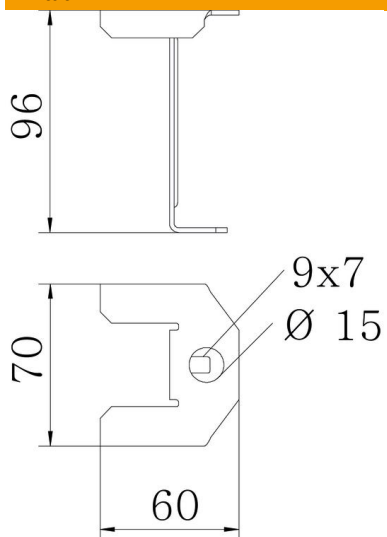

Kansituki päältä käveltäville levyhyllyille BKRS, kansion lisätukemiseen, levyhyllyn sivun korkeus 100 mm.

St Teräs

FS kuumasinkitystä ohutlevystä DIN EN 10327 ~ 20 µm

Perustiedot

Tuotenumero	6049239
Tyyppi	DST100 BKRS FS
Nimitys 1	Kansituki
Nimitys 2	100mm levyhyllylle
Valmistaja	OBO
Koko	100x70
Materiaali	teräs
Pinta	nauhakuumasinkitty
Pintastandardi	DIN EN 10346
Pienin myyntiyksikkö	10
Määräyksikkö	Kappale
Paino	10,6 kg
Painoyksikkö	kg/100 kpl

Tekninen tietolehti

Kansituki 100 FS

Tuotenumero: 6049239

Mitat

Pituus	60 mm
Pohjamitta	70 mm
Korkeus	96 mm

Tekniset tiedot

Palonkestävyys	ei
Sopii lankahyllylle	ei
Sopii tikashyllylle	ei
Sopii levyhyllylle	kyllä
Ruuvien lisätarvikkeilla	ei
Ruostumaton teräs, peitattu	ei