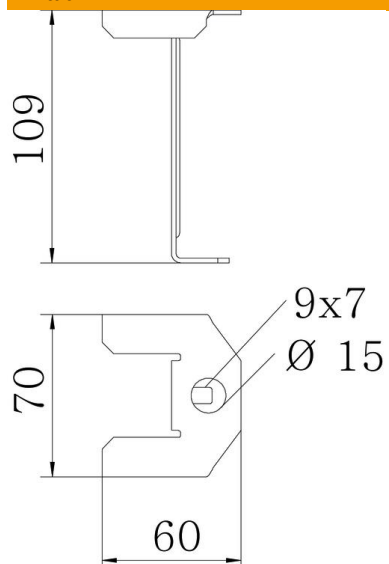

Kansituki päältä käveltäville levyhylyille BKRS, kansien lisätukemiseen, levyhylyn sivun korkeus 110 mm.

**St** Teräs

**FS** kuumasinkitystä ohutlevystä DIN EN 10327 ~ 20 µm

### Perustiedot

Tuotenumero	6049256
Nimitys 1	Kansituki
Nimitys 2	for BKS fittings cover
Valmistaja	OBO
Koko	110x70
Materiaali	teräs
Pinta	nauhakuumasinkitty
Pintastandardi	DIN EN 10346
Pienin myyntiyksikkö	10
Määräyksikkö	Kappale
Paino	11,2 kg
Painoyksikkö	kg/100 kpl

## Mitat

Pituus	60 mm
Pohjamitta	70 mm
Korkeus	109 mm
Korkeus	4 in