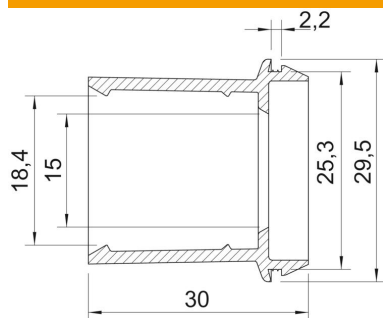

Tekninen tietolehti

Kalvotiiviste EDR, vaaleanharmaa

Tuotenumero: 2011506

Kalvotiivisteet jakorasioihin metristen asennusputkien suoraan asennukseen

TPE termoplastinen elastomeeri

Perustiedot

Tuotenumero	2011506
Tyyppi	EDR 25 16-20 LGR
Nimitys 1	Kalvotiiviste
Nimitys 2	T-rasiolle
Valmistaja	OBO
Koko	Ø25/16-20
Väri	vaaleanharmaa, RAL 7035
Materiaali	termoplastinen elastomeeri
Pienin myyntiyksikkö	50
Määräyksikkö	Kappale
Paino	0,52 kg
Painoyksikkö	kg/100 kpl

Tekninen tietolehti

Kalvotiiviste EDR, vaaleanharmaa

Tuotenumero: 2011506

Mitat

Mitta A	2,2 mm
Mitta D1	29,5 mm
Mitta D2	25,3 mm
Mitta D3	15 mm
Maß D4	18,4 mm
Mitta L	30 mm

Tekniset tiedot

Malli	avoin
halkaisijalle maks.	20 mm
halkaisijalle min.	16 mm
seinän paksuudelle maks.	2,2
seinän paksuudelle min.	2,2
Mitta	M25
Halogeeniton	kyllä
Nimellispoikkipinta	25 mm
Kotelointiluokka	IP55