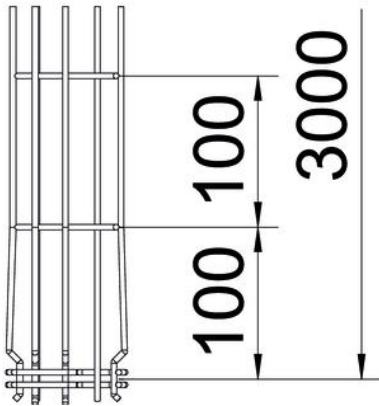

Sähkömagneettinen suojaus 15 dB.

A2 teräs, ruostumaton 1.4301

2B kirkas, jälkikäsitelty

Perustiedot

Tuotenumero	6005556
Tyyppi	G-GRM 125 75 A2
Nimitys 1	Lankahylly
Valmistaja	OBO
Koko	125x75x3000
Materiaali	teräs, ruostumaton 1.4301
Pinta	kirkas, jälkikäsitelty
Pintastandardi	
Pienin myyntiyksikkö	3
Määräyksikkö	m
Paino	108 kg
Painoyksikkö	kg/100 m

Tekninen tietolehti

G-lankahylly Magic®125 A2

Tuotenumero: 6005556

Mitat

Pituus	3 000 mm
Pohjamitta	75 mm
Pohjamitta	2,95 in
Korkeus	125 mm
Korkeus	4,92 in
Mitta A	96 mm
Mitta B	75 mm
Mitta C	38 mm
Mitta H	125 mm

Tekniset tiedot

Liittimen malli	integroitu jatkokappale
Kiinnitystapa, asennusjärjestelmä	Katto Seinä
Palonkestävyys	ei
Integroitu väliseinä	ilman
Hyötypoikkipinta	61 cm ²
Hyötypoikkipinta	6100 mm ²
Profiilimuoto	G-muoto
Ruostumaton teräs, peitattu	kyllä
Ruuviton liitin	kyllä
Pitkän kannatusvälin malli	ei
Kuormitustestityyppi IEC 61537 mukaisesti	tyyppi II
Kaapelihyllyjen jatkokappaletyyppi	Painolukitus

Tekninen tietolehti

G-lankahylly Magic®125 A2

Tuotenumero: 6005556

Kuormitukset

Käytettävät tukivälit min.	1 m
Käytettävät tukivälit maks.	2,5 m
Tukiväli 1,0 m	0,6 kN/m
Tukiväli 1,5 m	0,35 kN/m
Tukiväli 2,0 m	0,3 kN/m
Tukiväli 2,5 m	0,25 kN/m