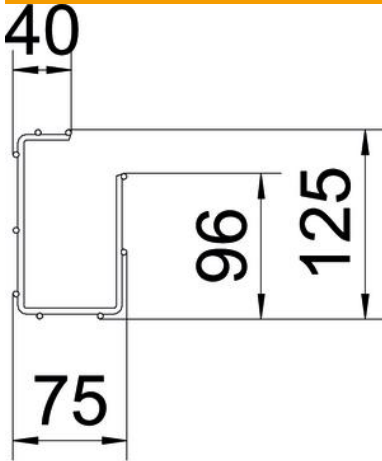

Tekninen tietolehti

G-lankahylly Magic®125 A2

Tuotenumero: 6005556

Lankahylly, G-muoto pistehitsatuilla teräslangoilla, eri sivun korkeuksilla ja leveyksillä.

Suora seinä- ja kattoasennus mahdollinen. Eri asennustapojen kuormitustiedot ovat pyynnöstä saatavilla.

Sähkömagneettinen suojaus 15 dB.

A2 teräs, ruostumaton 1.4301

2B kirkas, jälkikäsitelty

Perustiedot

Tuotenumero	6005556
Tyyppi	G-GRM 125 75 A2
Nimitys 1	Lankahylly
Valmistaja	OBO
Koko	125x75x3000
Materiaali	teräs, ruostumaton 1.4301
Pinta	kirkas, jälkikäsitelty
Pintastandardi	
Pienin myyntiyksikkö	3
Määräyksikkö	m
Paino	108 kg
Painoyksikkö	kg/100 m

Tekninen tietolehti

G-lankahylly Magic®125 A2

Tuotenumero: 6005556

Mitat

Pituus	3 000 mm
Pohjamitta	75 mm
Pohjamitta	2,95 in
Korkeus	125 mm
Korkeus	4,92 in
Mitta A	96 mm
Mitta B	75 mm
Mitta C	38 mm
Mitta H	125 mm

Tekninen tietolehti

G-lankahylly Magic®125 A2

Tuotenumero: 6005556

Kuormitukset

Käytettävät tukivälit min.	1 m
Käytettävät tukivälit maks.	2,5 m
Tukiväli 1,0 m	0,6 kN/m
Tukiväli 1,5 m	0,35 kN/m
Tukiväli 2,0 m	0,3 kN/m
Tukiväli 2,5 m	0,25 kN/m