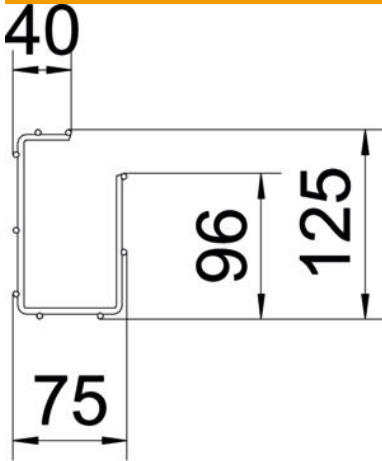

Tekninen tietolehti

G-lankahylly Magic®125 A4

Tuotenumero: 6005571

Lankahylly, G-muoto pistehitsatuilla teräslangoilla, eri sivun korkeuksilla ja leveyksillä.

Suora seinä- ja kattoasennus mahdollinen. Eri asennustapojen kuormitustiedot ovat pyynnöstä saatavilla.

Sähkömagneettinen suojaus 15 dB.

A4 teräs, haponkestävä 1.4401 HST

2B kirkas, jälkikäsitelty

Perustiedot

Tuotenumero	6005571
Tyyppi	G-GRM 125 75 A4
Nimitys 1	Lankahylly
Valmistaja	OBO
Koko	125x75x3000
Materiaali	teräs, ruostumaton 1.4401
Pinta	kirkas, jälkikäsitelty
Pintastandardi	
Pienin myyntiyksikkö	3
Määräyksikkö	m
Paino	108 kg
Painoyksikkö	kg/100 m

Tekninen tietolehti

G-lankahylly Magic®125 A4

Tuotenumero: 6005571

Mitat

Pituus	3 000 mm
Pohjamitta	75 mm
Pohjamitta	2,95 in
Korkeus	125 mm
Korkeus	4,92 in
Mitta A	96 mm
Mitta B	75 mm
Mitta C	38 mm
Mitta H	125 mm

Tekninen tietolehti

G-lankahylly Magic®125 A4

Tuotenumero: 6005571

Kuormitukset

Käytettävät tukivälit min.	1 m
Käytettävät tukivälit maks.	2,5 m
Tukiväli 1,0 m	0,6 kN/m
Tukiväli 1,5 m	0,35 kN/m
Tukiväli 2,0 m	0,3 kN/m
Tukiväli 2,5 m	0,25 kN/m