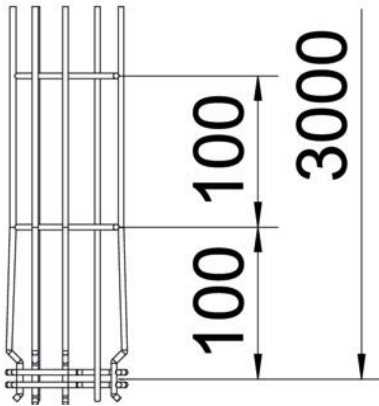

Tekninen tietolehti

G-lankahylly Magic®125 A4

Tuotenumero: 6005571

Lankahylly, G-muoto pistehitsatuilla teräslangoilla, eri sivun korkeuksilla ja leveyksillä.

Suora seinä- ja kattoasennus mahdollinen. Eri asennustapojen kuormitustiedot ovat pyynnöstä saatavilla.

Tekninen tietolehti

G-lankahylly Magic®125 A4

Tuotenumero: 6005571

Mitat

Pituus	3 000 mm
Pohjamitta	75 mm
Pohjamitta	2,95 in
Korkeus	125 mm
Korkeus	4,92 in
Mitta A	96 mm
Mitta B	75 mm
Mitta C	38 mm
Mitta H	125 mm

Tekniset tiedot

Liittimen malli	integroitu jatkokappale
Kiinnitystapa, asennusjärjestelmä	Katto Seinä
Palonkestävyys	ei
Integroitu väliseinä	ilman
Hyötypoikkipinta	61 cm ²
Hyötypoikkipinta	6100 mm ²
Profiilimuoto	G-muoto
Ruostumaton teräs, peitattu	kyllä
Ruuviton liitin	kyllä
Pitkän kannatusvälin malli	ei
Kuormitustestityyppi IEC 61537 mukaisesti	tyyppi II
Kaapelihyllyjen jatkokappaletyyppi	Painolukitus

Tekninen tietolehti

G-lankahylly Magic®125 A4

Tuotenumero: 6005571

Kuormitukset

Käytettävät tukivälit min.	1 m
Käytettävät tukivälit maks.	2,5 m
Tukiväli 1,0 m	0,6 kN/m
Tukiväli 1,5 m	0,35 kN/m
Tukiväli 2,0 m	0,3 kN/m
Tukiväli 2,5 m	0,25 kN/m