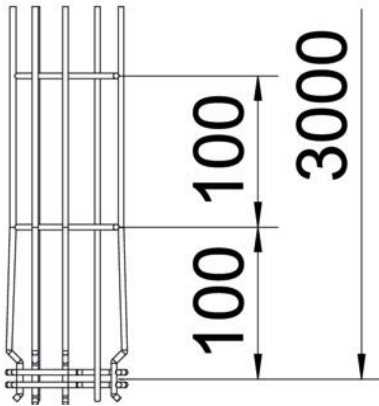

Sähkömagneettinen suojaus 15 dB.

CE

St Teräs

FT = upottamalla kuumasinkitty

Perustiedot

Tuotenumero	6005526
Tyyppi	G-GRM 125 75 FT
Nimitys 1	Lankahylly
Valmistaja	OBO
Koko	125x75x3000
Materiaali	teräs
Pinta	= upottamalla kuumasinkitty
Pintastandardi	DIN EN ISO 1461
Pienin myyntiyksikkö	3
Määräyksikkö	m
Paino	113,667 kg
Painoyksikkö	kg/100 m

Tekninen tietolehti

G-lankahylly Magic® 125 FT

Tuotenumero: 6005526

Mitat

Pituus	3 000 mm
Pohjamitta	75 mm
Pohjamitta	2,95 in
Korkeus	125 mm
Korkeus	4,92 in
Mitta A	96 mm
Mitta B	75 mm
Mitta C	38 mm
Mitta H	125 mm

Tekniset tiedot

Liittimen malli	integroitu jatkokappale
Kiinnitystapa, asennusjärjestelmä	Katto Seinä
Palonkestävyys	ei
Integroitu väliseinä	ilman
Hyötypoikkipinta	61 cm ²
Hyötypoikkipinta	6100 mm ²
Profiilimuoto	G-muoto
Ruostumaton teräs, peitattu	ei
Ruuviton liitin	kyllä
Pitkän kannatusvälin malli	ei
Kuormitustestityyppi IEC 61537 mukaisesti	tyyppi II
Kaapelihyllyjen jatkokappaletyyppi	Painolukitus

Tekninen tietolehti

G-lankahylly Magic® 125 FT

Tuotenumero: 6005526

Kuormitukset

Käytettävät tukivälit min.	1 m
Käytettävät tukivälit maks.	2,5 m
Tukiväli 1,0 m	0,6 kN/m
Tukiväli 1,5 m	0,35 kN/m
Tukiväli 2,0 m	0,3 kN/m
Tukiväli 2,5 m	0,25 kN/m