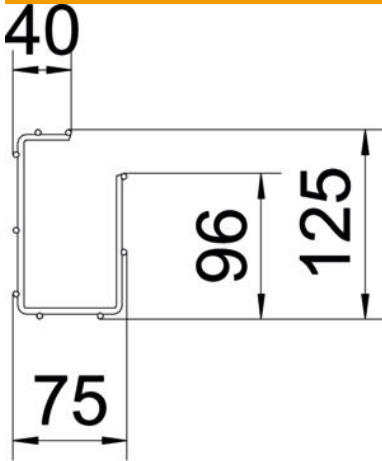

Tekninen tietolehti

G-lankahylly Magic® 125 FT

Tuotenumero: 6005526

Lankahylly, G-muoto pistehitsatuilla teräslangoilla, eri sivun korkeuksilla ja leveyksillä.

Suora seinä- ja kattoasennus mahdollinen. Eri asennustapojen kuormitustiedot ovat pyynnöstä saatavilla.

Sähkömagneettinen suojaus 15 dB.

CE

St Teräs

FT = upottamalla kuumasinkitty

Perustiedot

Tuotenumero	6005526
Tyyppi	G-GRM 125 75 FT
Nimitys 1	Lankahylly
Valmistaja	OBO
Koko	125x75x3000
Materiaali	teräs
Pinta	= upottamalla kuumasinkitty
Pintastandardi	DIN EN ISO 1461
Pienin myyntiyksikkö	3
Määräyksikkö	m
Paino	113,667 kg
Painoyksikkö	kg/100 m

Tekninen tietolehti

G-lankahylly Magic® 125 FT

Tuotenumero: 6005526

Mitat

Pituus	3 000 mm
Pohjamitta	75 mm
Pohjamitta	2,95 in
Korkeus	125 mm
Korkeus	4,92 in
Mitta A	96 mm
Mitta B	75 mm
Mitta C	38 mm
Mitta H	125 mm

Tekninen tietolehti

G-lankahylly Magic® 125 FT

Tuotenumero: 6005526

Kuormitukset

Käytettävät tukivälit min.	1 m
Käytettävät tukivälit maks.	2,5 m
Tukiväli 1,0 m	0,6 kN/m
Tukiväli 1,5 m	0,35 kN/m
Tukiväli 2,0 m	0,3 kN/m
Tukiväli 2,5 m	0,25 kN/m