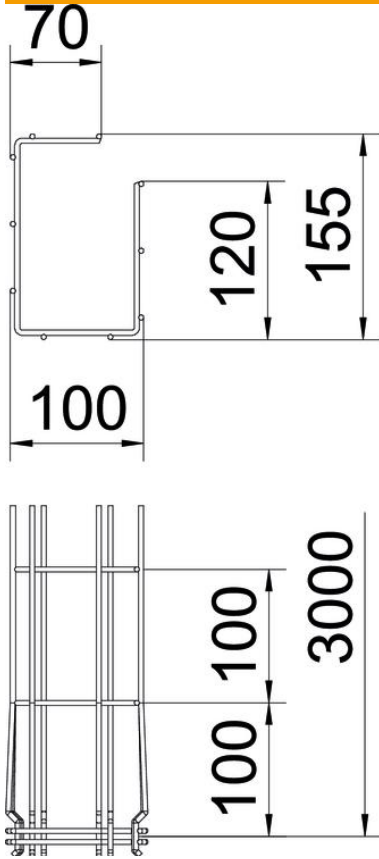

Tekninen tietolehti

G-lankahylly Magic®150 A2

Tuotenumero: 6005559

Lankahylly, G-muoto pistehitsatuilla teräslangoilla, eri sivun korkeuksilla ja leveyksillä.

Suora seinä- ja kattoasennus mahdollinen. Eri asennustapojen kuormitustiedot ovat pyynnöstä saatavilla.

Sähkömagneettinen suojaus 15 dB.

A2 teräs, ruostumaton 1.4301

2B kirkas, jälkikäsitelty

Perustiedot

Tuotenumero	6005559
Tyyppi	G-GRM 150 100 A2
Nimitys 1	Lankahylly
Valmistaja	OBO
Koko	150x100x3000
Materiaali	teräs, ruostumaton 1.4301
Pinta	kirkas, jälkikäsitelty
Pintastandardi	
Pienin myyntiyksikkö	3
Määräyksikkö	m
Paino	127,067 kg
Painoyksikkö	kg/100 m

Tekninen tietolehti

G-lankahylly Magic®150 A2

Tuotenumero: 6005559

Mitat

Pituus	3 000 mm
Pohjamitta	100 mm
Pohjamitta	3,94 in
Korkeus	150 mm
Korkeus	5,91 in
Mitta A	120 mm
Mitta B	100 mm
Mitta C	68 mm
Mitta H	155 mm

Tekniset tiedot

Liittimen malli	integroitu jatkokappale
Kiinnitystapa, asennusjärjestelmä	Katto Seinä
Palonkestävyys	ei
Integroitu väliseinä	ilman
Hyötypoikkipinta	107 cm ²
Hyötypoikkipinta	10700 mm ²
Profilimuoto	G-muoto
Ruostumaton teräs, peitattu	kyllä
Ruuviton liitin	kyllä
Pitkän kannatusvälin malli	ei
Kuormitustestityyppi IEC 61537 mukaisesti	tyyppi II
Kaapelihyllyjen jatkokappaletyyppi	Painolukitus