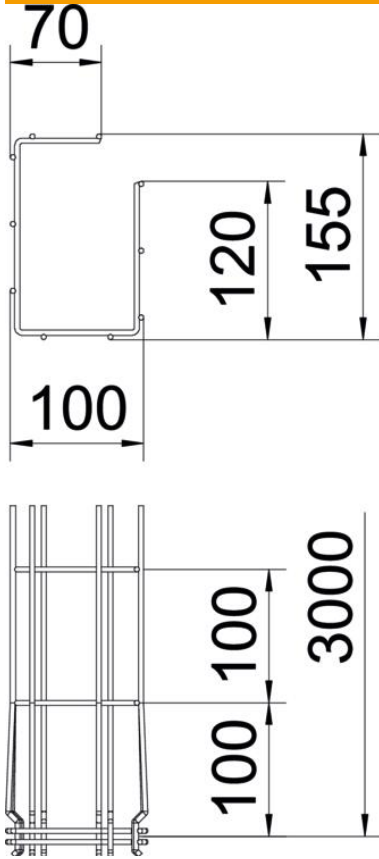

Tekninen tietolehti

G-lankahylly Magic®150 A4

Tuotenumero: 6005574

Lankahylly, G-muoto pistehitsatuilla teräslangoilla, eri sivun korkeuksilla ja leveyksillä.

Suora seinä- ja kattoasennus mahdollinen. Eri asennustapojen kuormitustiedot ovat pyynnöstä saatavilla.

Sähkömagneettinen suojaus 15 dB.

A4 teräs, haponkestävä 1.4401 HST

2B kirkas, jälkikäsitelty

Perustiedot

Tuotenumero	6005574
Tyyppi	G-GRM 150 100 A4
Nimitys 1	Lankahylly
Valmistaja	OBO
Koko	150x100x3000
Materiaali	teräs, ruostumaton 1.4401
Pinta	kirkas, jälkikäsitelty
Pintastandardi	
Pienin myyntiyksikkö	3
Määräyksikkö	m
Paino	127,26 kg
Painoyksikkö	kg/100 m

Tekninen tietolehti

G-lankahylly Magic®150 A4

Tuotenumero: 6005574

Mitat

Pituus	3 000 mm
Pohjamitta	100 mm
Pohjamitta	3,94 in
Korkeus	150 mm
Korkeus	5,91 in
Mitta A	120 mm
Mitta B	100 mm
Mitta C	68 mm
Mitta H	155 mm

Tekniset tiedot

Liittimen malli	integroitu jatkokappale
Kiinnitystapa, asennusjärjestelmä	Katto Seinä
Palonkestävyys	ei
Integroitu väliseinä	ilman
Hyötypoikkipinta	107 cm ²
Hyötypoikkipinta	10700 mm ²
Profilimuoto	G-muoto
Ruostumaton teräs, peitattu	kyllä
Ruuviton liitin	kyllä
Pitkän kannatusvälin malli	ei
Kuormitustestityyppi IEC 61537 mukaisesti	tyyppi II
Kaapelihyllyjen jatkokappaletyyppi	Painolukitus