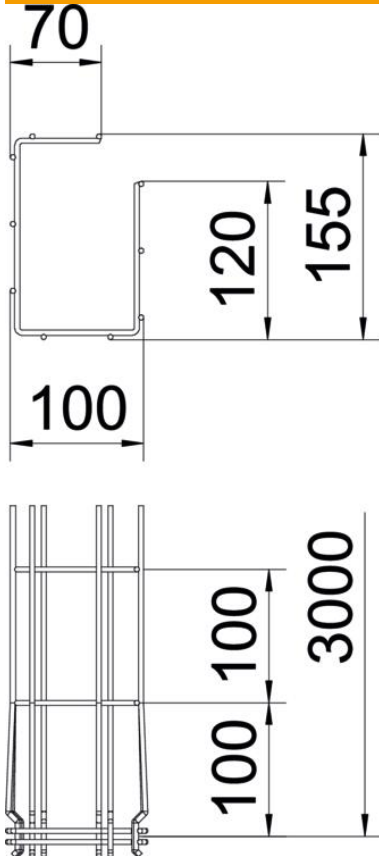

Tekninen tietolehti

G-lankahylly Magic® 150 FT

Tuotenumero: 6005529

Lankahylly, G-muoto pistehitsatuilla teräslangoilla, eri sivun korkeuksilla ja leveyksillä.

Suora seinä- ja kattoasennus mahdollinen. Eri asennustapojen kuormitustiedot ovat pyynnöstä saatavilla.

Sähkömagneettinen suojaus 15 dB.

CE

St Teräs

FT = upottamalla kuumasinkitty

Perustiedot

Tuotenumero	6005529
Tyyppi	G-GRM 150 100 FT
Nimitys 1	Lankahylly
Valmistaja	OBO
Koko	150x100x3000
Materiaali	teräs
Pinta	= upottamalla kuumasinkitty
Pintastandardi	DIN EN ISO 1461
Pienin myyntiyksikkö	3
Määräyksikkö	m
Paino	134,033 kg
Painoyksikkö	kg/100 m

Tekninen tietolehti

G-lankahylly Magic® 150 FT

Tuotenumero: 6005529

Mitat

Pituus	3 000 mm
Pohjamitta	100 mm
Pohjamitta	3,94 in
Korkeus	150 mm
Korkeus	5,91 in
Mitta A	120 mm
Mitta B	100 mm
Mitta C	68 mm
Mitta H	155 mm

Tekniset tiedot

Liittimen malli	integroitu jatkokappale
Kiinnitystapa, asennusjärjestelmä	Katto Seinä
Palonkestävyys	kyllä
Integroitu väliseinä	ilman
Hyötypoikkipinta	107 cm ²
Hyötypoikkipinta	10700 mm ²
Profilimuoto	G-muoto
Ruostumaton teräs, peitattu	ei
Ruuviton liitin	kyllä
Pitkän kannatusvälin malli	ei
Kuormitustestityyppi IEC 61537 mukaisesti	tyyppi II
Kaapelihyllyjen jatkokappaletyyppi	Painolukitus