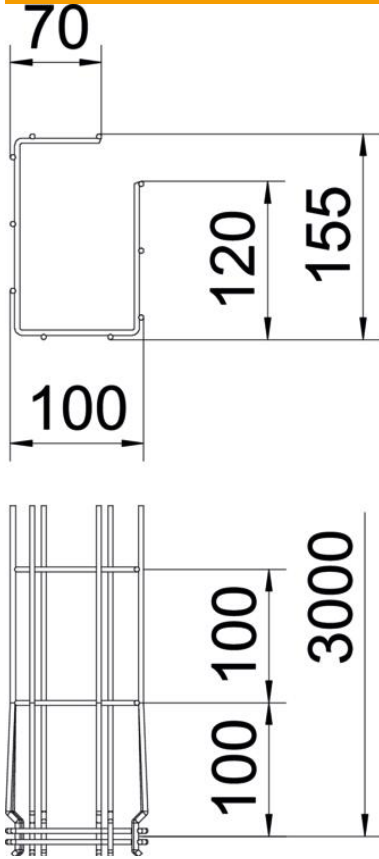

## G-lankahylly Magic®150 G

Tuotenumero: 6005544

Lankahylly, G-muoto pistehitsatuilla teräslangoilla, eri sivun korkeuksilla ja leveyksillä.

Suora seinä- ja kattoasennus mahdollinen. Eri asennustapojen kuormitustiedot ovat pyynnöstä saatavilla.

### Perustiedot

Tuotenumero	6005544
Nimitys 1	Lankahylly
Valmistaja	OBO
Koko	150x100x3000
Väri	sinkki
Materiaali	teräs
Pinta	galvaanisesti sinkitty
Pintastandardi	EN ISO 19598 / EN ISO 4042
Pienin myyntiyksikkö	3
Määräyksikkö	m
Paino	127,333 kg
Painoyksikkö	kg/100 m
CO <sub>2</sub> -jalanjälki (GWP) kehdesta portille	2,374 kg CO <sub>2</sub> e / 1 Metri

### Mitat

Pituus	3 000 mm
Pohjamitta	100 mm
Pohjamitta	3,94 in
Korkeus	150 mm
Korkeus	5,91 in
Mitta A	120 mm
Mitta B	100 mm
Mitta C	68 mm
Mitta H	155 mm