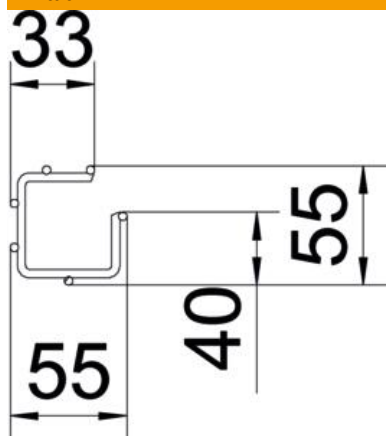

Tekninen tietolehti

G-lankahylly Magic®50 A2

Tuotenumero: 6005550

Lankahylly, G-muoto pistehitsatuilla teräslangoilla, eri sivun korkeuksilla ja leveyksillä.

Suora seinä- ja kattoasennus mahdollinen. Eri asennustapojen kuormitustiedot ovat pyynnöstä saatavilla.

Sähkömagneettinen suojaus 15 dB.

A2 teräs, ruostumaton 1.4301

2B kirkas, jälkikäsitelty

Perustiedot

Tuotenumero	6005550
Tyyppi	G-GRM 50 50 A2
Nimitys 1	Lankahylly
Valmistaja	OBO
Koko	50x50x3000
Materiaali	teräs, ruostumaton 1.4301
Pinta	kirkas, jälkikäsitelty
Pintastandardi	
Pienin myyntiyksikkö	3
Määräyksikkö	m
Paino	66,567 kg
Painoyksikkö	kg/100 m

Tekninen tietolehti

G-lankahylly Magic®50 A2

Tuotenumero: 6005550

Mitat

Pituus	3 000 mm
Pohjamitta	50 mm
Pohjamitta	1,97 in
Korkeus	50 mm
Korkeus	1,97 in
Mitta A	38 mm
Mitta B	55 mm
Mitta C	33 mm
Mitta H	55 mm

Tekninen tietolehti

G-lankahylly Magic®50 A2

Tuotenumero: 6005550

Tekniset tiedot

Liittimen malli	integroitu jatkokappale
Kiinnitystapa, asennusjärjestelmä	Katto Seinä
Palonkestävyys	ei
Integroitu väliseinä	ilman
Hyötypoikkipinta	17 cm ²
Hyötypoikkipinta	1700 mm ²
Profiilimuoto	G-muoto
Ruostumaton teräs, peitattu	kyllä
Ruuviton liitin	kyllä
Pitkän kannatusvälin malli	ei
Kuormitustestityyppi IEC 61537 mukaisesti	tyyppi II
Kaapelihyllyjen jatkokappaletyyppi	Painolukitus