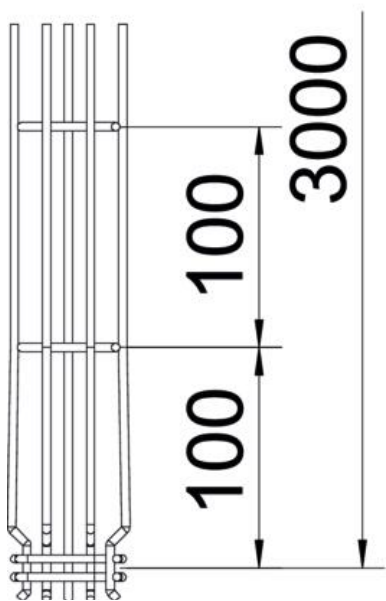

Tekninen tietolehti

G-lankahylly Magic®50 A2

Tuotenumero: 6005550

Lankahylly, G-muoto pistehitsatuilla teräslangoilla, eri sivun korkeuksilla ja leveyksillä.

Suora seinä- ja kattoasennus mahdollinen. Eri asennustapojen kuormitustiedot ovat pyynnöstä saatavilla.

Sähkömagneettinen suojaus 15 dB.

A2 teräs, ruostumaton 1.4301

2B kirkas, jälkikäsitelty

Perustiedot

Tuotenumero	6005550
Tyyppi	G-GRM 50 50 A2
Nimitys 1	Lankahylly
Valmistaja	OBO
Koko	50x50x3000
Materiaali	teräs, ruostumaton 1.4301
Pinta	kirkas, jälkikäsitelty
Pintastandardi	
Pienin myyntiyksikkö	3
Määräyksikkö	m
Paino	66,567 kg
Painoyksikkö	kg/100 m

Tekninen tietolehti

G-lankahylly Magic®50 A2

Tuotenumero: 6005550

Mitat

Pituus	3 000 mm
Pohjamitta	50 mm
Pohjamitta	1,97 in
Korkeus	50 mm
Korkeus	1,97 in
Mitta A	38 mm
Mitta B	55 mm
Mitta C	33 mm
Mitta H	55 mm

Tekninen tietolehti

G-lankahylly Magic®50 A2

Tuotenumero: 6005550

Tekniset tiedot

Liittimen malli	integroitu jatkokappale
Kiinnitystapa, asennusjärjestelmä	Katto Seinä
Palonkestävyys	ei
Integroitu väliseinä	ilman
Hyötypoikkipinta	17 cm ²
Hyötypoikkipinta	1700 mm ²
Profiilimuoto	G-muoto
Ruostumaton teräs, peitattu	kyllä
Ruuviton liitin	kyllä
Pitkän kannatusvälin malli	ei
Kuormitustestityyppi IEC 61537 mukaisesti	tyyppi II
Kaapelihyllyjen jatkokappaletyyppi	Painolukitus