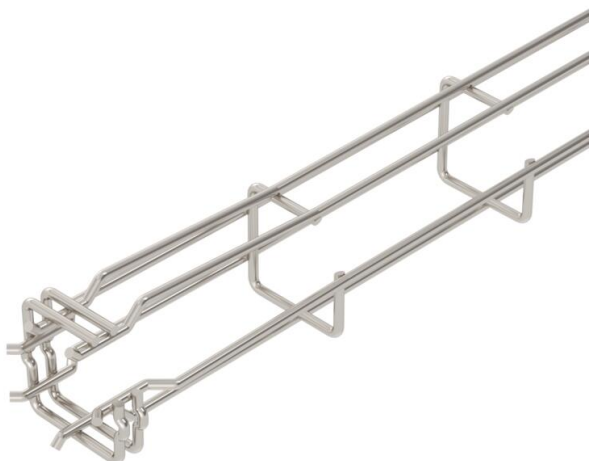

Tekninen tietolehti

G-lankahylly Magic®50 A2

Tuotenumero: 6005550

Lankahylly, G-muoto pistehitsatuilla teräslangoilla, eri sivun korkeuksilla ja leveyksillä.

Suora seinä- ja kattoasennus mahdollinen. Eri asennustapojen kuormitustiedot ovat pyynnöstä saatavilla.

Sähkömagneettinen suojaus 15 dB.

A2 teräs, ruostumaton 1.4301

2B kirkas, jälkikäsitelty

Perustiedot

Tuotenumero	6005550
Tyyppi	G-GRM 50 50 A2
Nimitys 1	Lankahylly
Valmistaja	OBO
Koko	50x50x3000
Materiaali	teräs, ruostumaton 1.4301
Pinta	kirkas, jälkikäsitelty
Pintastandardi	
Pienin myyntiyksikkö	3
Määräyksikkö	m
Paino	66,567 kg
Painoyksikkö	kg/100 m

Tekninen tietolehti

G-lankahylly Magic®50 A2

Tuotenumero: 6005550

Mitat

Pituus	3 000 mm
Pohjamitta	50 mm
Pohjamitta	1,97 in
Korkeus	50 mm
Korkeus	1,97 in
Mitta A	38 mm
Mitta B	55 mm
Mitta C	33 mm
Mitta H	55 mm

Tekninen tietolehti

G-lankahylly Magic®50 A2

Tuotenumero: 6005550

Tekniset tiedot

Liittimen malli	integroitu jatkokappale
Kiinnitystapa, asennusjärjestelmä	Katto Seinä
Palonkestävyys	ei
Integroitu väliseinä	ilman
Hyötypoikkipinta	17 cm ²
Hyötypoikkipinta	1700 mm ²
Profiilimuoto	G-muoto
Ruostumaton teräs, peitattu	kyllä
Ruuviton liitin	kyllä
Pitkän kannatusvälin malli	ei
Kuormitustestityyppi IEC 61537 mukaisesti	tyyppi II
Kaapelihyllyjen jatkokappaletyyppi	Painolukitus