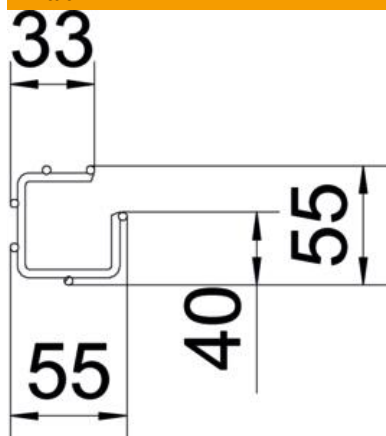

Tekninen tietolehti

G-lankahylly Magic®50 A4

Tuotenumero: 6005565

Lankahylly, G-muoto pistehitsatuilla teräslangoilla, eri sivun korkeuksilla ja leveyksillä.

Suora seinä- ja kattoasennus mahdollinen. Eri asennustapojen kuormitustiedot ovat pyynnöstä saatavilla.

Sähkömagneettinen suojaus 15 dB.

CE

A4 teräs, haponkestävä 1.4401 HST

2B kirkas, jälkikäsitelty

Perustiedot

Tuotenumero	6005565
Tyyppi	G-GRM 50 50 A4
Nimitys 1	Lankahylly
Valmistaja	OBO
Koko	50x50x3000
Materiaali	teräs, ruostumaton 1.4401
Pinta	kirkas, jälkikäsitelty
Pintastandardi	
Pienin myyntiyksikkö	3
Määräyksikkö	m
Paino	66,333 kg
Painoyksikkö	kg/100 m

Tekninen tietolehti

G-lankahylly Magic®50 A4

Tuotenumero: 6005565

Mitat

Pituus	3 000 mm
Pohjamitta	50 mm
Pohjamitta	1,97 in
Korkeus	50 mm
Korkeus	1,97 in
Mitta A	38 mm
Mitta B	55 mm
Mitta C	33 mm
Mitta H	55 mm

Tekninen tietolehti

G-lankahylly Magic®50 A4

Tuotenumero: 6005565

Tekniset tiedot

Liittimen malli	integroitu jatkokappale
Kiinnitystapa, asennusjärjestelmä	Katto Seinä
Palonkestävyys	ei
Integroitu väliseinä	ilman
Hyötypoikkipinta	17 cm ²
Hyötypoikkipinta	1700 mm ²
Profiilimuoto	G-muoto
Ruostumaton teräs, peitattu	kyllä
Ruuviton liitin	kyllä
Pitkän kannatusvälin malli	ei
Kuormitustestityyppi IEC 61537 mukaisesti	tyyppi II
Kaapelihyllyjen jatkokappaletyyppi	Painolukitus