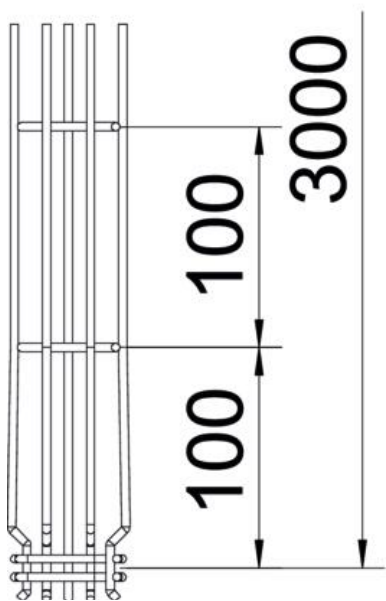

Tekninen tietolehti

G-lankahylly Magic®50 A4

Tuotenumero: 6005565

Lankahylly, G-muoto pistehitsatuilla teräslangoilla, eri sivun korkeuksilla ja leveyksillä.

Suora seinä- ja kattoasennus mahdollinen. Eri asennustapojen kuormitustiedot ovat pyynnöstä saatavilla.

Sähkömagneettinen suojaus 15 dB.

CE

A4 teräs, haponkestävä 1.4401 HST

2B kirkas, jälkikäsitelty

Perustiedot

Tuotenumero	6005565
Tyyppi	G-GRM 50 50 A4
Nimitys 1	Lankahylly
Valmistaja	OBO
Koko	50x50x3000
Materiaali	teräs, ruostumaton 1.4401
Pinta	kirkas, jälkikäsitelty
Pintastandardi	
Pienin myyntiyksikkö	3
Määräyksikkö	m
Paino	66,333 kg
Painoyksikkö	kg/100 m

Tekninen tietolehti

G-lankahylly Magic®50 A4

Tuotenumero: 6005565

Mitat

Pituus	3 000 mm
Pohjamitta	50 mm
Pohjamitta	1,97 in
Korkeus	50 mm
Korkeus	1,97 in
Mitta A	38 mm
Mitta B	55 mm
Mitta C	33 mm
Mitta H	55 mm

Tekninen tietolehti

G-lankahylly Magic®50 A4

Tuotenumero: 6005565

Tekniset tiedot

Liittimen malli	integroitu jatkokappale
Kiinnitystapa, asennusjärjestelmä	Katto Seinä
Palonkestävyys	ei
Integroitu väliseinä	ilman
Hyötypoikkipinta	17 cm ²
Hyötypoikkipinta	1700 mm ²
Profiilimuoto	G-muoto
Ruostumaton teräs, peitattu	kyllä
Ruuviton liitin	kyllä
Pitkän kannatusvälin malli	ei
Kuormitustestityyppi IEC 61537 mukaisesti	tyyppi II
Kaapelihyllyjen jatkokappaletyyppi	Painolukitus