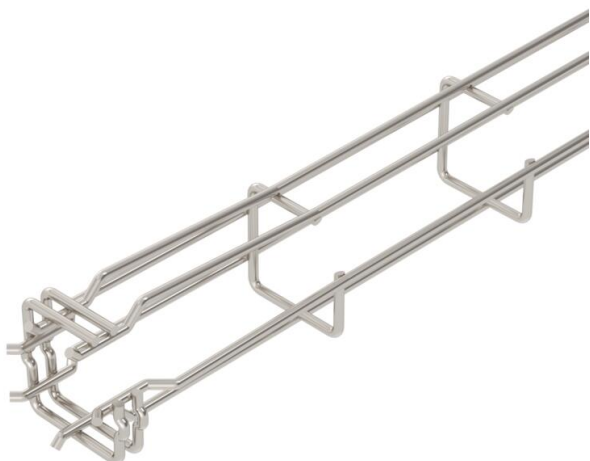

Tekninen tietolehti

G-lankahylly Magic®50 A4

Tuotenumero: 6005565

Lankahylly, G-muoto pistehitsatuilla teräslangoilla, eri sivun korkeuksilla ja leveyksillä.

Suora seinä- ja kattoasennus mahdollinen. Eri asennustapojen kuormitustiedot ovat pyynnöstä saatavilla.

Sähkömagneettinen suojaus 15 dB.

CE

A4 teräs, haponkestävä 1.4401 HST

2B kirkas, jälkikäsitelty

Perustiedot

Tuotenumero	6005565
Tyyppi	G-GRM 50 50 A4
Nimitys 1	Lankahylly
Valmistaja	OBO
Koko	50x50x3000
Materiaali	teräs, ruostumaton 1.4401
Pinta	kirkas, jälkikäsitelty
Pintastandardi	
Pienin myyntiyksikkö	3
Määräyksikkö	m
Paino	66,333 kg
Painoyksikkö	kg/100 m

Tekninen tietolehti

G-lankahylly Magic®50 A4

Tuotenumero: 6005565

Mitat

Pituus	3 000 mm
Pohjamitta	50 mm
Pohjamitta	1,97 in
Korkeus	50 mm
Korkeus	1,97 in
Mitta A	38 mm
Mitta B	55 mm
Mitta C	33 mm
Mitta H	55 mm

Tekninen tietolehti

G-lankahylly Magic®50 A4

Tuotenumero: 6005565

Tekniset tiedot

Liittimen malli	integroitu jatkokappale
Kiinnitystapa, asennusjärjestelmä	Katto Seinä
Palonkestävyys	ei
Integroitu väliseinä	ilman
Hyötypoikkipinta	17 cm ²
Hyötypoikkipinta	1700 mm ²
Profiilimuoto	G-muoto
Ruostumaton teräs, peitattu	kyllä
Ruuviton liitin	kyllä
Pitkän kannatusvälin malli	ei
Kuormitustestityyppi IEC 61537 mukaisesti	tyyppi II
Kaapelihyllyjen jatkokappaletyyppi	Painolukitus