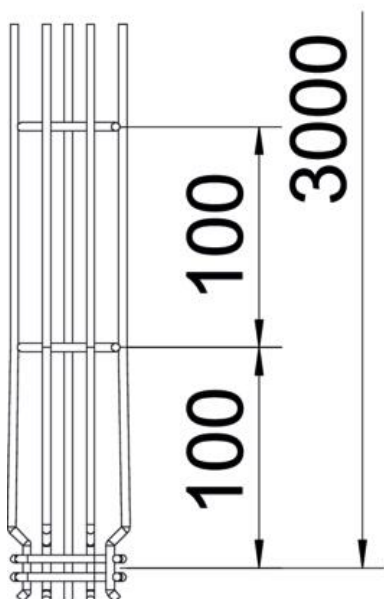

Tekninen tietolehti

G-lankahylly Magic® 50 FT

Tuotenumero: 6005520

Lankahylly, G-muoto pistehitsatuilla teräslangoilla, eri sivun korkeuksilla ja leveyksillä.

Suora seinä- ja kattoasennus mahdollinen. Eri asennustapojen kuormitustiedot ovat pyynnöstä saatavilla.

Sähkömagneettinen suojaus 15 dB.

CE

St Teräs

FT = upottamalla kuumasinkitty

Perustiedot

Tuotenumero	6005520
Tyyppi	G-GRM 50 50 FT
Nimitys 1	Lankahylly
Valmistaja	OBO
Koko	50x50x3000
Materiaali	teräs
Pinta	= upottamalla kuumasinkitty
Pintastandardi	DIN EN ISO 1461
Pienin myyntiyksikkö	3
Määräyksikkö	m
Paino	68,567 kg
Painoyksikkö	kg/100 m

Tekninen tietolehti

G-lankahylly Magic® 50 FT

Tuotenumero: 6005520

Mitat

Pituus	3 000 mm
Pohjamitta	50 mm
Pohjamitta	1,97 in
Korkeus	50 mm
Korkeus	1,97 in
Mitta A	38 mm
Mitta B	55 mm
Mitta C	33 mm
Mitta H	55 mm

Tekninen tietolehti

G-lankahylly Magic® 50 FT

Tuotenumero: 6005520

Tekniset tiedot

Liittimen malli	integroitu jatkokappale
Kiinnitystapa, asennusjärjestelmä	Katto Seinä
Palonkestävyys	ei
Integroitu väliseinä	ilman
Hyötypoikkipinta	17 cm ²
Hyötypoikkipinta	1700 mm ²
Profiilimuoto	G-muoto
Ruostumaton teräs, peitattu	ei
Ruuviton liitin	kyllä
Pitkän kannatusvälin malli	ei
Kuormitustestityyppi IEC 61537 mukaisesti	tyyppi II
Kaapelihyllyjen jatkokappaletyyppi	Painolukitus