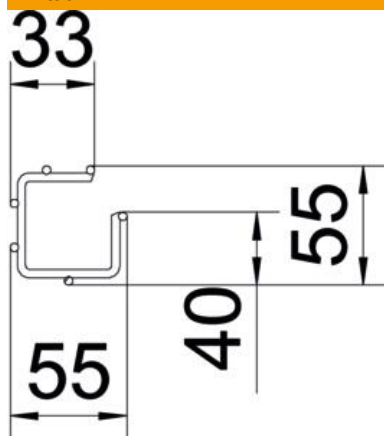

Tekninen tietolehti

G-lankahylly Magic® 50 FT

Tuotenumero: 6005520

Lankahylly, G-muoto pistehitsatuilla teräslangoilla, eri sivun korkeuksilla ja leveyksillä.

Suora seinä- ja kattoasennus mahdollinen. Eri asennustapojen kuormitustiedot ovat pyynnöstä saatavilla.

Sähkömagneettinen suojaus 15 dB.

CE

St Teräs

FT = upottamalla kuumasinkitty

Perustiedot

Tuotenumero	6005520
Tyyppi	G-GRM 50 50 FT
Nimitys 1	Lankahylly
Valmistaja	OBO
Koko	50x50x3000
Materiaali	teräs
Pinta	= upottamalla kuumasinkitty
Pintastandardi	DIN EN ISO 1461
Pienin myyntiyksikkö	3
Määräyksikkö	m
Paino	68,567 kg
Painoyksikkö	kg/100 m

Tekninen tietolehti

G-lankahylly Magic® 50 FT

Tuotenumero: 6005520

Mitat

Pituus	3 000 mm
Pohjamitta	50 mm
Pohjamitta	1,97 in
Korkeus	50 mm
Korkeus	1,97 in
Mitta A	38 mm
Mitta B	55 mm
Mitta C	33 mm
Mitta H	55 mm

Tekninen tietolehti

G-lankahylly Magic® 50 FT

Tuotenumero: 6005520

Tekniset tiedot

Liittimen malli	integroitu jatkokappale
Kiinnitystapa, asennusjärjestelmä	Katto Seinä
Palonkestävyys	ei
Integroitu väliseinä	ilman
Hyötypoikkipinta	17 cm ²
Hyötypoikkipinta	1700 mm ²
Profiilimuoto	G-muoto
Ruostumaton teräs, peitattu	ei
Ruuviton liitin	kyllä
Pitkän kannatusvälin malli	ei
Kuormitustestityyppi IEC 61537 mukaisesti	tyyppi II
Kaapelihyllyjen jatkokappaletyyppi	Painolukitus