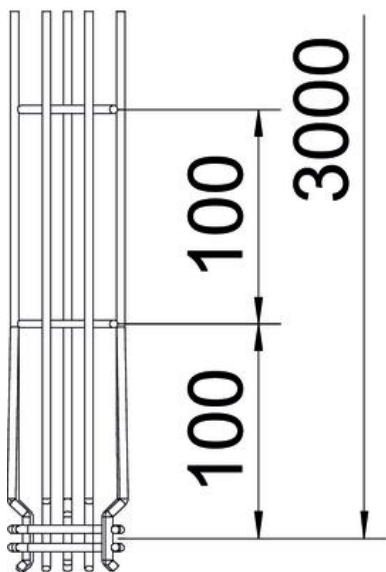

Tekninen tietolehti

G-lankahylly Magic®75 A2

Tuotenumero: 6005553

Lankahylly, G-muoto pistehitsatuilla teräslangoilla, eri sivun korkeuksilla ja leveyksillä.

Suora seinä- ja kattoasennus mahdollinen. Eri asennustapojen kuormitustiedot ovat pyynnöstä saatavilla.

Sähkömagneettinen suojaus 15 dB.

A2 teräs, ruostumaton 1.4301

2B kirkas, jälkikäsitelty

Perustiedot

Tuotenumero	6005553
Nimitys 1	Lankahylly
Valmistaja	OBO
Koko	75x50x3000
Materiaali	teräs, ruostumaton 1.4301
Pinta	kirkas, jälkikäsitelty
Pintastandardi	
Pienin myyntiyksikkö	3
Määräyksikkö	m
Paino	79,467 kg
Painoyksikkö	kg/100 m

Tekninen tietolehti

G-lankahylly Magic®75 A2

Tuotenumero: 6005553

Mitat

Pituus	3 000 mm
Pohjamitta	50 mm
Pohjamitta	1,97 in
Korkeus	75 mm
Korkeus	2,95 in
Mitta A	53 mm
Mitta B	53 mm
Mitta C	38 mm
Mitta H	73 mm

Tekninen tietolehti

G-lankahylly Magic®75 A2

Tuotenumero: 6005553

Tekniset tiedot

Liittimen malli	integroitu jatkokappale
Kiinnitystapa, asennusjärjestelmä	Katto Seinä
Palonkestävyys	ei
Integroitu väliseinä	ilman
Hyötypoikkipinta	22 cm ²
Hyötypoikkipinta	2200 mm ²
Profiilimuoto	G-muoto
Ruostumaton teräs, peitattu	kyllä
Ruuviton liitin	kyllä
Pitkän kannatusvälin malli	ei
Kuormitustestityyppi IEC 61537 mukaisesti	tyyppi II
Kaapelihyllyjen jatkokappaletyyppi	Painolukitus