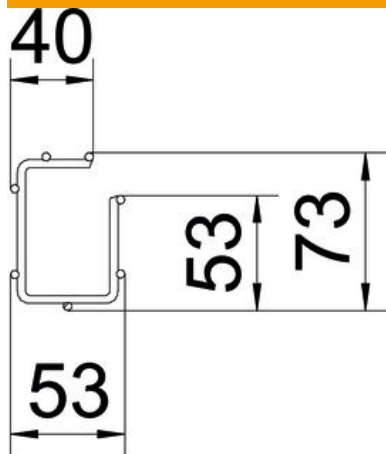

Tekninen tietolehti

G-lankahylly Magic®75 A2

Tuotenumero: 6005553

Lankahylly, G-muoto pistehitsatuilla teräslangoilla, eri sivun korkeuksilla ja leveyksillä.

Suora seinä- ja kattoasennus mahdollinen. Eri asennustapojen kuormitustiedot ovat pyynnöstä saatavilla.

Sähkömagneettinen suojaus 15 dB.

A2 teräs, ruostumaton 1.4301

2B kirkas, jälkikäsitelty

Perustiedot

Tuotenumero	6005553
Nimitys 1	Lankahylly
Valmistaja	OBO
Koko	75x50x3000
Materiaali	teräs, ruostumaton 1.4301
Pinta	kirkas, jälkikäsitelty
Pintastandardi	
Pienin myyntiyksikkö	3
Määräyksikkö	m
Paino	79,467 kg
Painoyksikkö	kg/100 m

Tekninen tietolehti

G-lankahylly Magic®75 A2

Tuotenumero: 6005553

Mitat

Pituus	3 000 mm
Pohjamitta	50 mm
Pohjamitta	1,97 in
Korkeus	75 mm
Korkeus	2,95 in
Mitta A	53 mm
Mitta B	53 mm
Mitta C	38 mm
Mitta H	73 mm

Tekninen tietolehti

G-lankahylly Magic®75 A2

Tuotenumero: 6005553

Tekniset tiedot

Liittimen malli	integroitu jatkokappale
Kiinnitystapa, asennusjärjestelmä	Katto Seinä
Palonkestävyys	ei
Integroitu väliseinä	ilman
Hyötypoikkipinta	22 cm ²
Hyötypoikkipinta	2200 mm ²
Profiilimuoto	G-muoto
Ruostumaton teräs, peitattu	kyllä
Ruuviton liitin	kyllä
Pitkän kannatusvälin malli	ei
Kuormitustestityyppi IEC 61537 mukaisesti	tyyppi II
Kaapelihyllyjen jatkokappaletyyppi	Painolukitus