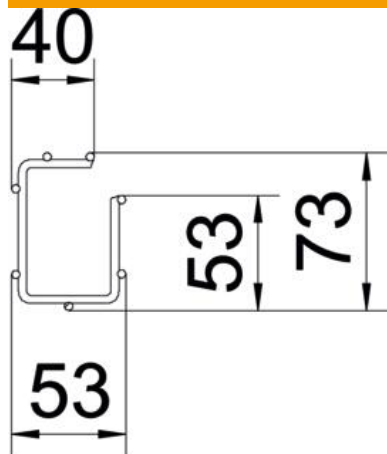

Tekninen tietolehti

G-lankahylly Magic® 75 FT

Tuotenumero: 6005523

Lankahylly, G-muoto pistehitsatuilla teräslangoilla, eri sivun korkeuksilla ja leveyksillä.

Suora seinä- ja kattoasennus mahdollinen. Eri asennustapojen kuormitustiedot ovat pyynnöstä saatavilla.

Sähkömagneettinen suojaus 15 dB.

CE

St Teräs

FT = upottamalla kuumasinkitty

Perustiedot

Tuotenumero	6005523
Tyyppi	G-GRM 75 50 FT
Nimitys 1	Lankahylly
Valmistaja	OBO
Koko	75x50x3000
Materiaali	teräs
Pinta	= upottamalla kuumasinkitty
Pintastandardi	DIN EN ISO 1461
Pienin myyntiyksikkö	3
Määräyksikkö	m
Paino	83,7 kg
Painoyksikkö	kg/100 m

Tekninen tietolehti

G-lankahylly Magic® 75 FT

Tuotenumero: 6005523

Mitat

Pituus	3 000 mm
Pohjamitta	50 mm
Pohjamitta	1,97 in
Korkeus	75 mm
Korkeus	2,95 in
Mitta A	53 mm
Mitta B	53 mm
Mitta C	38 mm
Mitta H	73 mm

Tekninen tietolehti

G-lankahylly Magic® 75 FT

Tuotenumero: 6005523

Tekniset tiedot

Liittimen malli	integroitu jatkokappale
Kiinnitystapa, asennusjärjestelmä	Katto Seinä
Palonkestävyys	kyllä
Integroitu väliseinä	ilman
Hyötypoikkipinta	22 cm ²
Hyötypoikkipinta	2200 mm ²
Profiilimuoto	G-muoto
Ruostumaton teräs, peitattu	ei
Ruuviton liitin	kyllä
Pitkän kannatusvälin malli	ei
Kuormitustestityyppi IEC 61537 mukaisesti	tyyppi II
Kaapelihyllyjen jatkokappaletyyppi	Painolukitus