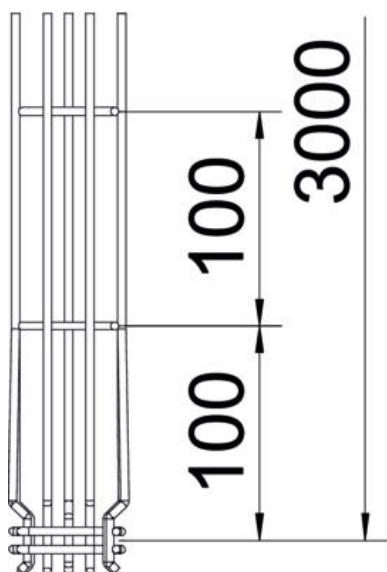

Tekninen tietolehti

G-lankahylly Magic® 75 FT

Tuotenumero: 6005523

Lankahylly, G-muoto pistehitsatuilla teräslangoilla, eri sivun korkeuksilla ja leveyksillä.

Suora seinä- ja kattoasennus mahdollinen. Eri asennustapojen kuormitustiedot ovat pyynnöstä saatavilla.

Sähkömagneettinen suojaus 15 dB.

CE

St Teräs

FT = upottamalla kuumasinkitty

Perustiedot

Tuotenumero	6005523
Tyyppi	G-GRM 75 50 FT
Nimitys 1	Lankahylly
Valmistaja	OBO
Koko	75x50x3000
Materiaali	teräs
Pinta	= upottamalla kuumasinkitty
Pintastandardi	DIN EN ISO 1461
Pienin myyntiyksikkö	3
Määräyksikkö	m
Paino	83,7 kg
Painoyksikkö	kg/100 m

Tekninen tietolehti

G-lankahylly Magic® 75 FT

Tuotenumero: 6005523

Mitat

Pituus	3 000 mm
Pohjamitta	50 mm
Pohjamitta	1,97 in
Korkeus	75 mm
Korkeus	2,95 in
Mitta A	53 mm
Mitta B	53 mm
Mitta C	38 mm
Mitta H	73 mm

Tekninen tietolehti

G-lankahylly Magic® 75 FT

Tuotenumero: 6005523

Tekniset tiedot

Liittimen malli	integroitu jatkokappale
Kiinnitystapa, asennusjärjestelmä	Katto Seinä
Palonkestävyys	kyllä
Integroitu väliseinä	ilman
Hyötypoikkipinta	22 cm ²
Hyötypoikkipinta	2200 mm ²
Profiilimuoto	G-muoto
Ruostumaton teräs, peitattu	ei
Ruuviton liitin	kyllä
Pitkän kannatusvälin malli	ei
Kuormitustestityyppi IEC 61537 mukaisesti	tyyppi II
Kaapelihyllyjen jatkokappaletyyppi	Painolukitus