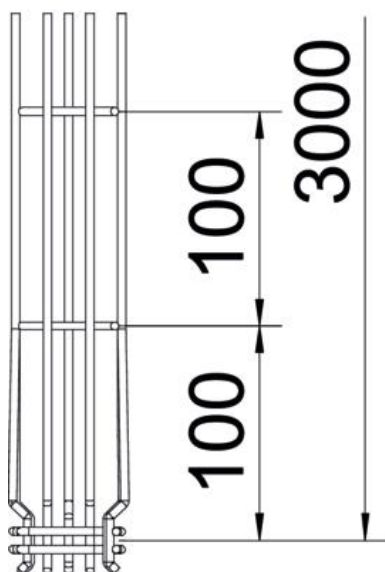

## G-lankahylly Magic®75 G

Tuotenumero: 6005538

Lankahylly, G-muoto pistehitsatuilla teräslangoilla, eri sivun korkeuksilla ja leveyksillä.

Suora seinä- ja kattoasennus mahdollinen. Eri asennustapojen kuormitustiedot ovat pyynnöstä saatavilla.

### Perustiedot

Tuotenumero	6005538
Tyyppi	G-GRM 75 50 G
Nimitys 1	Lankahylly
Valmistaja	OBO
Koko	75x50x3000
Materiaali	teräs
Pinta	galvaanisesti sinkitty
Pintastandardi	EN ISO 19598 / EN ISO 4042
Pienin myyntiyksikkö	3
Määräyksikkö	m
Paino	79,867 kg
Painoyksikkö	kg/100 m

## G-lankahylly Magic®75 G

Tuotenumero: 6005538

### Mitat

Pituus	3 000 mm
Pohjamitta	50 mm
Pohjamitta	1,97 in
Korkeus	75 mm
Korkeus	2,95 in
Mitta A	53 mm
Mitta B	53 mm
Mitta C	38 mm
Mitta H	73 mm