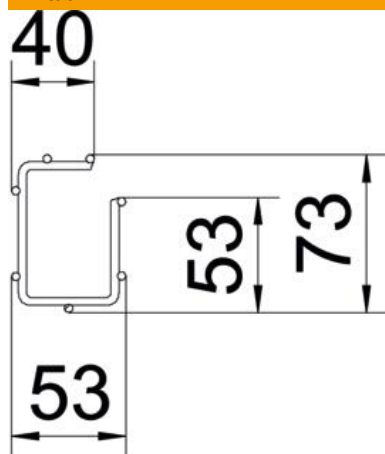

## G-lankahylly Magic®75 G

Tuotenumero: 6005538

Lankahylly, G-muoto pistehitsatuilla teräslangoilla, eri sivun korkeuksilla ja leveyksillä.

Suora seinä- ja kattoasennus mahdollinen. Eri asennustapojen kuormitustiedot ovat pyynnöstä saatavilla.

### Perustiedot

Tuotenumero	6005538
Tyyppi	G-GRM 75 50 G
Nimitys 1	Lankahylly
Valmistaja	OBO
Koko	75x50x3000
Materiaali	teräs
Pinta	galvaanisesti sinkitty
Pintastandardi	EN ISO 19598 / EN ISO 4042
Pienin myyntiyksikkö	3
Määräyksikkö	m
Paino	79,867 kg
Painoyksikkö	kg/100 m

### Mitat

Pituus	3 000 mm
Pohjamitta	50 mm
Pohjamitta	1,97 in
Korkeus	75 mm
Korkeus	2,95 in
Mitta A	53 mm
Mitta B	53 mm
Mitta C	38 mm
Mitta H	73 mm