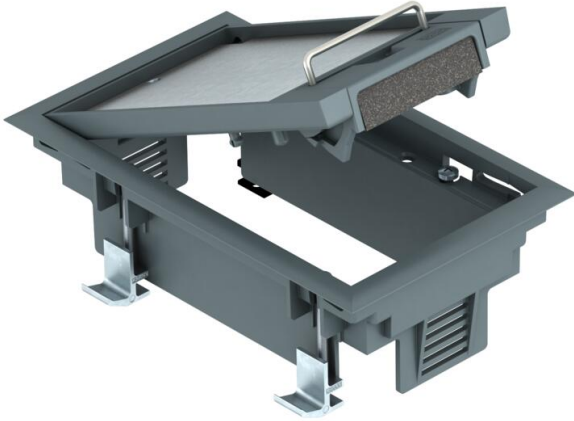

Tekninen tietolehti

Lattiarasia GES2DB avauskahvalla

Tuotenumero: 7405100

Lattiarasia kahvalla enintään 3 Modul 45 -kalusteelle yhdessä kojerasiassa UT3, asennus ontelo- ja kaksoislattioihin sisätiloissa. Voidaan asentaa 2 asennuskalustetta 50 mm keskiölevyllä. Lattiarasia avauskahvalla, 1-osainen, liitinlevyn MT2 asennukseen.

PA Polyamidi

Perustiedot

Tuotenumero	7405100
Tyyppi	GES2 DB 7011
Nimitys 1	Lattiarasia
Nimitys 2	korot. lattia-asennukseen
Valmistaja	OBO
Koko	192x118x91
Väri	raudanharmaa, RAL 7011
Materiaali	Polyamidii
Pienin myyntiyksikkö	1
Määräyksikkö	Kappale
Paino	66,4 kg
Painoyksikkö	kg/100 kpl

Tekniset tiedot

Asennettavien kojeiden lukumäärä	3
Kojerasioiden lukumäärä	1
Malli	suorakulmainen
Johtoaukon malli	Kääntyvä kaapelikansi
Kaulus	kyllä
Lattian hoito	kuiva

Tekniset tiedot

Mahdollisuus asentaa tiiviste	ei
Lattiataso min.	73 mm
Soveltuu asennettavaksi kaksoislattioihin	kyllä
Soveltuu umpinaiseen lattiakanavaan	ei
Soveltuu lattiakanavaan	ei
Soveltuu asennettavaksi korotettuun lattiaan	kyllä
Kestää märkäpesua	ei
Soveltuu valurasiaan	250
Soveltuu lattiakanaviin	ei
Lattiarasia kojerasioille	kyllä
Pituus, ulkomitat	194 mm
Pituus, asennusmitat	180 mm
Lattiapinnoitesyvennyksellä	kyllä
Kojerasioiden nimelliskoko	2
Kehyksen malli	Lattiapinnoitteen suojakehys
Kotelointiluokka (IP) käytetyssä tilassa	IP20
Kotelointiluokka (IP) suljetussa tilassa	IP40
Suojaustaso IK-koodi	IK08
Malli raskaille kuormille	ei
Asennusjärjestelmän tyyppi	UT3
Pystysuuntainen kuorma, suuri pinta	maks. 3000 N
Pystysuuntainen kuorma, pieni pinta	maks. 3000 N
Hyväksynyt	VDE
Avausmekanismi	Avauskahva
Lattiapinnoitteen paksuus	5 mm