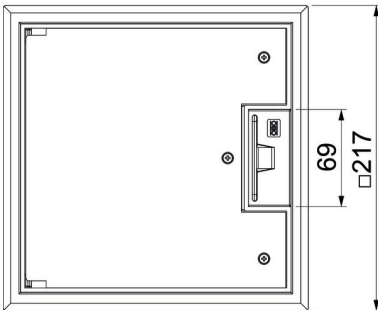

Voidaan asentaa 4 asennuskalustetta 50 mm keskiölevyllä.

Lattiarasia avauskahvalla, 2-osainen, liitinlevyn MT4 asennukseen. Voidaan asentaa 2 tyyppiin APMT2 asennuskehystä.

PA Polyamidi

Perustiedot

Tuotenumero	7405196
Nimitys 1	Lattiarasia
Nimitys 2	kanava-asennukseen
Valmistaja	OBO
Koko	217x217x61
Väri	raudanharmaa, RAL 7011
Materiaali	Polyamidii
Pienin myyntiyksikkö	1
Määräyksikkö	Kappale
Paino	139,5 kg
Painoyksikkö	kg/100 kpl

Tekninen tietolehti

Lattiarasia GES4 avauskahvalla

Tuotenumero: 7405196

Mitat

Mitta h 73 mm

Tekniset tiedot

Asennettävien kojeiden lukumäärä	6
Kojerasioiden lukumäärä	2
Malli	nelikulmainen
Johtoaukon malli	Kääntyvä kaapelikansi
Kaulus	kyllä
Lattian hoito	kuiva
Mahdollisuus asentaa tiiviste	ei
Lattiataso min.	72 mm
Soveltuu asennettavaksi kaksoislattioihin	kyllä
Soveltuu umpinaiseen lattiakanavaan	ei
Soveltuu lattiakanavaan	kyllä
Soveltuu asennettavaksi korotettuun lattiaan	kyllä
Kestää märkäpesua	ei
Soveltuu valurasiaan	250/350
Soveltuu lattiakanaviin	kyllä
Lattiarasia kojerasiolle	kyllä
Pituus, ulkomitat	217 mm
Pituus, asennusmitat	200 mm
Lattiapinnoitesyvennyksellä	kyllä
Kojerasioiden nimelliskoko	4
Kehyksen malli	Lattiapinnoitteen suojakehys
Kotelointiluokka (IP) käytetyssä tilassa	IP20
Kotelointiluokka (IP) suljetussa tilassa	IP40
Suojaustaso IK-koodi	IK08
Malli raskaille kuormille	ei
Asennusjärjestelmän tyyppi	MT3 / GB2

Tekninen tietolehti

Lattiarasia GES4 avauskahvalla

Tuotenumero: 7405196

Tekniset tiedot

Pystysuuntainen kuorma, suuri pinta	maks. 3000 N
Pystysuuntainen kuorma, pieni pinta	maks. 2000 N
Hyväksynät	VDE
Avausmekanismi	Avauskahva
Lattiapinnoitteen paksuus	5 mm