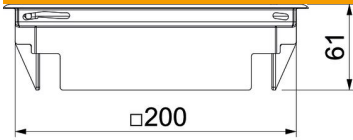

Voidaan asentaa 4 asennuskalustetta 50 mm keskiölevyllä.

Lattiarasia avauskahvalla, 2-osainen, liitinlevyn MT4 asennukseen. Voidaan asentaa 2 tyyppiin APMT2 asennuskehystä.

PA Polyamidi

Perustiedot

Tuotenumero	7405196
Nimitys 1	Lattiarasia
Nimitys 2	kanava-asennukseen
Valmistaja	OBO
Koko	217x217x61
Väri	raudanharmaa, RAL 7011
Materiaali	Polyamidii
Pienin myyntiyksikkö	1
Määräyksikkö	Kappale
Paino	139,5 kg
Painoyksikkö	kg/100 kpl

Tekninen tietolehti

Lattiarasia GES4 avauskahvalla

Tuotenumero: 7405196

Mitat

Mitta h 73 mm

Tekniset tiedot

Asennettävien kojeiden lukumäärä	6
Kojerasioiden lukumäärä	2
Malli	nelikulmainen
Johtoaukon malli	Kääntyvä kaapelikansi
Kaulus	kyllä
Lattian hoito	kuiva
Mahdollisuus asentaa tiiviste	ei
Lattiataso min.	72 mm
Soveltuu asennettavaksi kaksoislattioihin	kyllä
Soveltuu umpinaiseen lattiakanavaan	ei
Soveltuu lattiakanavaan	kyllä
Soveltuu asennettavaksi korotettuun lattiaan	kyllä
Kestää märkäpesua	ei
Soveltuu valurasiaan	250/350
Soveltuu lattiakanaviin	kyllä
Lattiarasia kojerasiolle	kyllä
Pituus, ulkomitat	217 mm
Pituus, asennusmitat	200 mm
Lattiapinnoitesyvennyksellä	kyllä
Kojerasioiden nimelliskoko	4
Kehyksen malli	Lattiapinnoitteen suojakehys
Kotelointiluokka (IP) käytetyssä tilassa	IP20
Kotelointiluokka (IP) suljetussa tilassa	IP40
Suojaustaso IK-koodi	IK08
Malli raskaille kuormille	ei
Asennusjärjestelmän tyyppi	MT3 / GB2

Tekninen tietolehti

Lattiarasia GES4 avauskahvalla

Tuotenumero: 7405196

Tekniset tiedot

Pystysuuntainen kuorma, suuri pinta	maks. 3000 N
Pystysuuntainen kuorma, pieni pinta	maks. 2000 N
Hyväksynät	VDE
Avausmekanismi	Avauskahva
Lattiapinnoitteen paksuus	5 mm