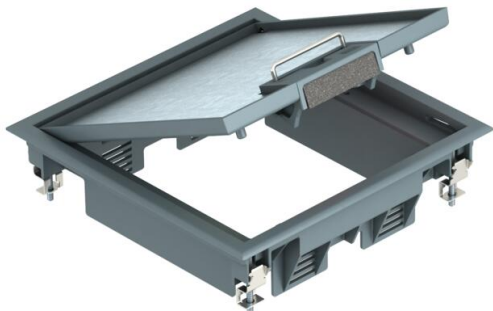

Tekninen tietolehti

Lattiarasia GES4 avauskahvalla

Tuotenumero: 7405196

Lattiarasia avauskahvalla enintään 6:lle Modul 45 -kalusteelle kahdessa kojerasiassa UT3, asennus kaksoislattioihin ja kanavajärjestelmiin sisätiloissa.

Voidaan asentaa 4 asennuskalustetta 50 mm keskiölevyllä.

Lattiarasia avauskahvalla, 2-osainen, liitinlevyn MT4 asennukseen. Voidaan asentaa 2 tyyppiin APMT2 asennuskehystä.

PA Polyamidi

Perustiedot

Tuotenumero	7405196
Nimitys 1	Lattiarasia
Nimitys 2	kanava-asennukseen
Valmistaja	OBO
Koko	217x217x61
Väri	raudanharmaa, RAL 7011
Materiaali	Polyamidii
Pienin myyntiyksikkö	1
Määräyksikkö	Kappale
Paino	139,5 kg
Painoyksikkö	kg/100 kpl

Tekninen tietolehti

Lattiarasia GES4 avauskahvalla

Tuotenumero: 7405196

Mitat

Mitta h 73 mm

Tekniset tiedot

Asennettävien kojeiden lukumäärä	6
Kojerasioiden lukumäärä	2
Malli	nelikulmainen
Johtoaukon malli	Kääntyvä kaapelikansi
Kaulus	kyllä
Lattian hoito	kuiva
Mahdollisuus asentaa tiiviste	ei
Lattiataso min.	72 mm
Soveltuu asennettavaksi kaksoislattioihin	kyllä
Soveltuu umpinaiseen lattiakanavaan	ei
Soveltuu lattiakanavaan	kyllä
Soveltuu asennettavaksi korotettuun lattiaan	kyllä
Kestää märkäpesua	ei
Soveltuu valurasiaan	250/350
Soveltuu lattiakanaviin	kyllä
Lattiarasia kojerasiolle	kyllä
Pituus, ulkomitat	217 mm
Pituus, asennusmitat	200 mm
Lattiapinnoitesyvennyksellä	kyllä
Kojerasioiden nimelliskoko	4
Kehyksen malli	Lattiapinnoitteen suojakehys
Kotelointiluokka (IP) käytetyssä tilassa	IP20
Kotelointiluokka (IP) suljetussa tilassa	IP40
Suojaustaso IK-koodi	IK08
Malli raskaille kuormille	ei
Asennusjärjestelmän tyyppi	MT3 / GB2

Tekninen tietolehti

Lattiarasia GES4 avauskahvalla

Tuotenumero: 7405196

Tekniset tiedot

Pystysuuntainen kuorma, suuri pinta	maks. 3000 N
Pystysuuntainen kuorma, pieni pinta	maks. 2000 N
Hyväksynät	VDE
Avausmekanismi	Avauskahva
Lattiapinnoitteen paksuus	5 mm