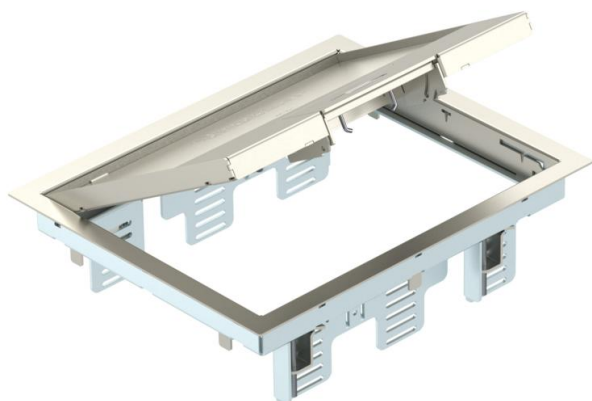

Tekninen tietolehti

Lattiarasia GES6M-2 avauskahvalla

Tuotenumero: 7405299

Lattiarasia avauskahvalla enintään 9 Modul 45 -kalusteelle kolmessa kojerasias-
sa UT3, asennus valurasioihin, onteloihin ja kaksoislattioihin sisätiloissa.
Kiinnityskappale sinkitystä teräspellistä. Lattiapinnoitteen paksuus on säädetty
5 mm:iin, tarvittaessa se voidaan muuttaa 10 mm:iin.
max.6 50mm asennuskalustetta.

Lattiarasia avauskahvalla, 2-osainen, liitinlevyn MT6 asennukseen. Voidaan
asentaa 3 tyyppiin APMT2 asennuskehystä.

A2 teräs, haponkestävä

Perustiedot

Tuotenumero	7405299
Tyyppi	GES6M-2 10U
Nimitys 1	Lattiarasia
Nimitys 2	yleisasennukseen
Valmistaja	OBO
Koko	274x221x70
Materiaali	teräs, ruostumaton 1.4301
Pienin myyntiyksikkö	1
Määräyksikkö	Kappale
Paino	320 kg
Painoyksikkö	kg/100 kpl

Tekninen tietolehti

Lattiarasia GES6M-2 avauskahvalla

Tuotenumero: 7405299

Mitat

Pituus	274 mm
Pohjamitta	220,5 mm

Tekniset tiedot

Asennettävien kojeiden lukumäärä	9
Kojerasioiden lukumäärä	3
Malli	suorakulmainen
Johtoaukon malli	Kääntyvä kaapelikansi
Kaulus	kyllä
Lattian hoito	kuiva
Mahdollisuus asentaa tiiviste	ei
Lattiataso min.	78 mm
Soveltuu asennettavaksi kaksoislattioihin	kyllä
Soveltuu umpinaiseen lattiakanavaan	ei
Soveltuu lattiakanavaan	kyllä
Soveltuu asennettavaksi korotettuun lattiaan	kyllä
Kestää märkäpesua	ei
Soveltuu valurasiaan	250/350
Soveltuu lattiakanaviin	kyllä
Lattiarasia kojerasioille	kyllä
Pituus, ulkomitat	274 mm
Pituus, asennusmitat	253 mm
Lattiapinnoitesyvennyksellä	kyllä
Kojerasioiden nimelliskoko	6
Kehyksen malli	Lattiapinnoitteen suojakehys
Kotelointiluokka (IP) käytetyssä tilassa	IP20
Kotelointiluokka (IP) suljetussa tilassa	IP40
Suojaustaso IK-koodi	IK10
Malli raskaille kuormille	ei