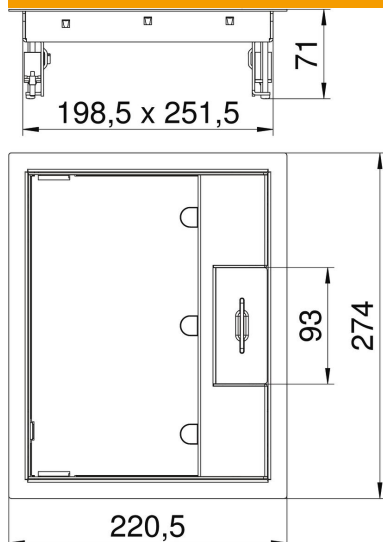

Tekninen tietolehti

Lattiarasia GES6M-2 avauskahvalla

Tuotenumero: 7405299

Lattiarasia avauskahvalla enintään 9 Modul 45 -kalusteelle kolmessa kojerasias-
sa UT3, asennus valurasioihin, onteloihin ja kaksoislattioihin sisätiloissa.
Kiinnityskappale sinkitystä teräspellistä. Lattiapinnoitteen paksuus on säädetty
5 mm:iin, tarvittaessa se voidaan muuttaa 10 mm:iin.
max.6 50mm asennuskalustetta.

Lattiarasia avauskahvalla, 2-osainen, liitinlevyn MT6 asennukseen. Voidaan
asentaa 3 tyyppiin APMT2 asennuskehystä.

A2 teräs, haponkestävä

Perustiedot

Tuotenumero	7405299
Tyyppi	GES6M-2 10U
Nimitys 1	Lattiarasia
Nimitys 2	yleisasennukseen
Valmistaja	OBO
Koko	274x221x70
Materiaali	teräs, ruostumaton 1.4301
Pienin myyntiyksikkö	1
Määräyksikkö	Kappale
Paino	320 kg
Painoyksikkö	kg/100 kpl

Tekninen tietolehti

Lattiarasia GES6M-2 avauskahvalla

Tuotenumero: 7405299

Mitat

Pituus	274 mm
Pohjamitta	220,5 mm

Tekniset tiedot

Asennettävien kojeiden lukumäärä	9
Kojerasioiden lukumäärä	3
Malli	suorakulmainen
Johtoaukon malli	Kääntyvä kaapelikansi
Kaulus	kyllä
Lattian hoito	kuiva
Mahdollisuus asentaa tiiviste	ei
Lattiataso min.	78 mm
Soveltuu asennettavaksi kaksoislattioihin	kyllä
Soveltuu umpinaiseen lattiakanavaan	ei
Soveltuu lattiakanavaan	kyllä
Soveltuu asennettavaksi korotettuun lattiaan	kyllä
Kestää märkäpesua	ei
Soveltuu valurasiaan	250/350
Soveltuu lattiakanaviin	kyllä
Lattiarasia kojerasioille	kyllä
Pituus, ulkomitat	274 mm
Pituus, asennusmitat	253 mm
Lattiapinnoitesyvennyksellä	kyllä
Kojerasioiden nimelliskoko	6
Kehyksen malli	Lattiapinnoitteen suojakehys
Kotelointiluokka (IP) käytetyssä tilassa	IP20
Kotelointiluokka (IP) suljetussa tilassa	IP40
Suojaustaso IK-koodi	IK10
Malli raskaille kuormille	ei