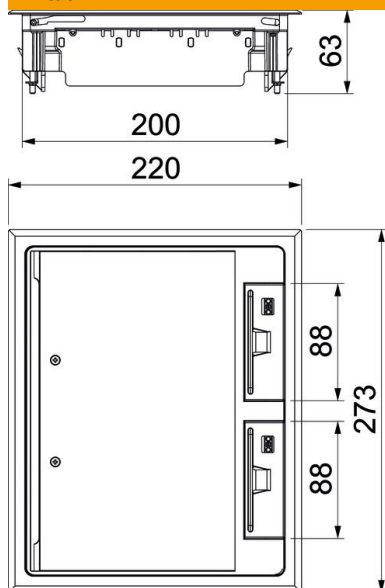

Tekninen tietolehti

Lattiarasia GES6 avauskahvalla

Tuotenumero: 7405308

Mitat

Mitta h 73 mm

Tekniset tiedot

Asennettävien kojeiden lukumäärä	9
Kojerasioiden lukumäärä	3
Malli	suorakulmainen
Johtoaukon malli	Kääntyvä kaapelikansi
Kaulus	kyllä
Lattian hoito	kuiva
Mahdollisuus asentaa tiiviste	ei
Lattiataso min.	73 mm
Soveltuu asennettavaksi kaksoislattioihin	kyllä
Soveltuu umpinaiseen lattiakanavaan	ei
Soveltuu lattiakanavaan	kyllä
Soveltuu asennettavaksi korotettuun lattiaan	kyllä
Kestää märkäpesua	ei
Soveltuu valurasiaan	250/350
Soveltuu lattiakanaviin	kyllä
Lattiarasia kojerasioille	kyllä
Pituus, ulkomitat	220 mm
Pituus, asennusmitat	199 mm
Lattiapinnoitesyvennyksellä	kyllä
Kojerasioiden nimelliskoko	6
Kehyksen malli	Lattiapinnoitteen suojakehys
Kotelointiluokka (IP) käytetyssä tilassa	IP20
Kotelointiluokka (IP) suljetussa tilassa	IP40