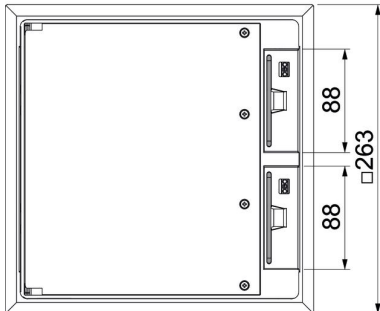

Tekninen tietolehti

Lattiarasia matalaan valuun 55mm

Tuotenumero: 7405037

Lattiarasia GES9 kiinteällä 55 mm rakennekorkeudella matalaan valuun sisätilojen kuivapuhdistettavissa lattioissa. Kahdella kojerasialla Modul 45 -asennuskalusteiden pystyasennukseen ja neljällä vedonpoistimella. Modul 45 -asennuskalusteiden asennukseen tarvitaan kaksi asennuskehystä.

Tietoverkkokalusteet asennetaan kahdella, erikseen tilattavalla liitinlevyllä MPMT45.

Lattiarasia yleiskäyttöisillä kiinnityskappaleilla.

PA Polyamidi

Perustiedot

Tuotenumero	7405037
Tyyppi	GES9 55U V 7011
Nimitys 1	Lattiarasia
Nimitys 2	kanava-asennukseen
Valmistaja	OBO
Koko	263x263x59
Väri	raudanharmaa, RAL 7011
Materiaali	Polyamidii
Pienin myyntiyksikkö	1
Määräyksikkö	Kappale
Paino	206,7 kg
Painoyksikkö	kg/100 kpl

Tekninen tietolehti

Lattiarasia matalaan valuun 55mm

Tuotenumero: 7405037

Mitat

Pituus	263 mm
Pohjamitta	263 mm
Korkeus	59 mm
Mitta h	55 mm

Tekniset tiedot

Asennettävien kojeiden lukumäärä	8
Malli	nelikulmainen
Johtoaukon malli	Kääntyvä kaapelikansi
Kaulus	kyllä
Lattian hoito	kuiva
Mahdollisuus asentaa tiiviste	ei
Valun syvyys min.	55 mm
Lattiataso min.	58 mm
Soveltuu asennettavaksi kaksoislattioihin	kyllä
Soveltuu umpinaiseen lattiakanavaan	kyllä
Soveltuu lattiakanavaan	kyllä
Soveltuu asennettavaksi korotettuun lattiaan	kyllä
Kestää märkäpesua	ei
Soveltuu lattiakanaviin	kyllä
Lattiarasia kojerasioille	ei
Pituus, ulkomitat	263 mm
Pituus, asennusmitat	242 mm
Lattiapinnoitesyvennyksellä	ei
Kojerasioiden nimelliskoko	9
Kehyksen malli	Lattiapinnoitteen suojakehys
Malli raskaille kuormille	ei
Pystysuuntainen kuorma, suuri pinta	maks. 5000 N
Pystysuuntainen kuorma, pieni pinta	maks. 3000 N
Avausmekanismi	Avauskahva
Lattiapinnoitteen paksuus	5 mm