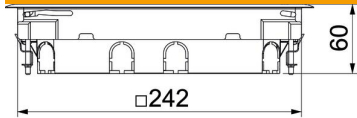

Tekninen tietolehti

Lattiarasia matalaan valuun 55mm

Tuotenumero: 7405037

Lattiarasia GES9 kiinteällä 55 mm rakennekorkeudella matalaan valuun sisätilojen kuivapuhdistettavissa lattioissa. Kahdella kojerasialla Modul 45 -asennuskalusteiden pystyasennukseen ja neljällä vedonpoistimella. Modul 45 -asennuskalusteiden asennukseen tarvitaan kaksi asennuskehystä.

Tietoverkkokalusteet asennetaan kahdella, erikseen tilattavalla liitinlevyllä MPMT45.

Lattiarasia yleiskäyttöisillä kiinnityskappaleilla.

PA Polyamidi

Perustiedot

Tuotenumero	7405037
Tyyppi	GES9 55U V 7011
Nimitys 1	Lattiarasia
Nimitys 2	kanava-asennukseen
Valmistaja	OBO
Koko	263x263x59
Väri	raudanharmaa, RAL 7011
Materiaali	Polyamidii
Pienin myyntiyksikkö	1
Määräyksikkö	Kappale
Paino	206,7 kg
Painoyksikkö	kg/100 kpl

Tekninen tietolehti

Lattiarasia matalaan valuun 55mm

Tuotenumero: 7405037

Mitat

Pituus	263 mm
Pohjamitta	263 mm
Korkeus	59 mm
Mitta h	55 mm

Tekniset tiedot

Asennettävien kojeiden lukumäärä	8
Malli	nelikulmainen
Johtoaukon malli	Kääntyvä kaapelikansi
Kaulus	kyllä
Lattian hoito	kuiva
Mahdollisuus asentaa tiiviste	ei
Valun syvyys min.	55 mm
Lattiataso min.	58 mm
Soveltuu asennettavaksi kaksoislattioihin	kyllä
Soveltuu umpinaiseen lattiakanavaan	kyllä
Soveltuu lattiakanavaan	kyllä
Soveltuu asennettavaksi korotettuun lattiaan	kyllä
Kestää märkäpesua	ei
Soveltuu lattiakanaviin	kyllä
Lattiarasia kojerasioille	ei
Pituus, ulkomitat	263 mm
Pituus, asennusmitat	242 mm
Lattiapinnoitesyvennyksellä	ei
Kojerasioiden nimelliskoko	9
Kehyksen malli	Lattiapinnoitteen suojakehys
Malli raskaille kuormille	ei
Pystysuuntainen kuorma, suuri pinta	maks. 5000 N
Pystysuuntainen kuorma, pieni pinta	maks. 3000 N
Avausmekanismi	Avauskahva
Lattiapinnoitteen paksuus	5 mm