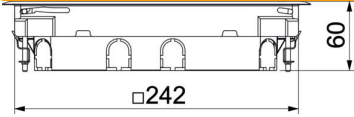

Tekninen tietolehti

Lattiarasia matalaan valuun 55mm

Tuotenumero: 7405039

Lattiarasia GES9 kiinteällä 55 mm rakennekorkeudella matalaan valuun sisätilojen kuivapuhdistettavissa lattioissa. Kahdella kojerasialla Modul 45 -asennuskalusteiden pystyasennukseen ja neljällä vedonpoistimella. Modul 45 -asennuskalusteiden asennukseen tarvitaan kaksi asennuskehystä.

Tietoverkkokalusteet asennetaan kahdella, erikseen tilattavalla liitinlevyllä MPMT45.

Lattiarasia yleiskäyttöisillä kiinnityskappaleilla.

PA Polyamidi

Perustiedot

Tuotenumero	7405039
Tyyppi	GES9 55U V 9011
Nimitys 1	Lattiarasia
Nimitys 2	kanava-asennukseen
Valmistaja	OBO
Koko	263x263x59
Väri	grafiitinmusta, RAL 9011
Materiaali	Polyamidii
Pienin myyntiyksikkö	1
Määräyksikkö	Kappale
Paino	206,7 kg
Painoyksikkö	kg/100 kpl

Tekninen tietolehti

Lattiarasia matalaan valuun 55mm

Tuotenumero: 7405039

Mitat

Pituus	263 mm
Pohjamitta	263 mm
Korkeus	59 mm
Mitta h	55 mm

Tekniset tiedot

Asennettävien kojeiden lukumäärä	8
Malli	nelikulmainen
Johtoaukon malli	Kääntyvä kaapelikansi
Kaulus	kyllä
Lattian hoito	kuiva
Mahdollisuus asentaa tiiviste	ei
Valun syvyys min.	55 mm
Lattiataso min.	58 mm
Soveltuu asennettavaksi kaksoislattioihin	kyllä
Soveltuu umpinaiseen lattiakanavaan	kyllä
Soveltuu lattiakanavaan	kyllä
Soveltuu asennettavaksi korotettuun lattiaan	kyllä
Kestää märkäpesua	ei
Soveltuu lattiakanaviin	kyllä
Lattiarasia kojerasioille	ei
Pituus, ulkomitat	263 mm
Pituus, asennusmitat	242 mm
Lattiapinnoitesyvennyksellä	ei
Kojerasioiden nimelliskoko	9
Kehyksen malli	Lattiapinnoitteen suojakehys
Malli raskaille kuormille	ei
Pystysuuntainen kuorma, suuri pinta	maks. 5000 N
Pystysuuntainen kuorma, pieni pinta	maks. 3000 N
Avausmekanismi	Avauskahva
Lattiapinnoitteen paksuus	5 mm