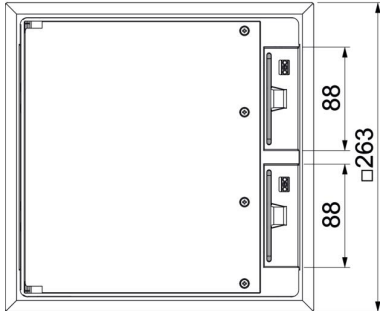

Tekninen tietolehti

Lattiarasia matalaan valuun 55mm

Tuotenumero: 7405039

Lattiarasia GES9 kiinteällä 55 mm rakennekorkeudella matalaan valuun sisätilojen kuivapuhdistettavissa lattioissa. Kahdella kojerasialla Modul 45 -asennuskalusteiden pystyasennukseen ja neljällä vedonpoistimella. Modul 45 -asennuskalusteiden asennukseen tarvitaan kaksi asennuskehystä.

Tietoverkkokalusteet asennetaan kahdella, erikseen tilattavalla liitinlevyllä MPMT45.

Lattiarasia yleiskäyttöisillä kiinnityskappaleilla.

PA Polyamidi

Perustiedot

Tuotenumero	7405039
Tyyppi	GES9 55U V 9011
Nimitys 1	Lattiarasia
Nimitys 2	kanava-asennukseen
Valmistaja	OBO
Koko	263x263x59
Väri	grafiitinmusta, RAL 9011
Materiaali	Polyamidii
Pienin myyntiyksikkö	1
Määräyksikkö	Kappale
Paino	206,7 kg
Painoyksikkö	kg/100 kpl

Tekninen tietolehti

Lattiarasia matalaan valuun 55mm

Tuotenumero: 7405039

Mitat

Pituus	263 mm
Pohjamitta	263 mm
Korkeus	59 mm
Mitta h	55 mm

Tekniset tiedot

Asennettävien kojeiden lukumäärä	8
Malli	nelikulmainen
Johtoaukon malli	Kääntyvä kaapelikansi
Kaulus	kyllä
Lattian hoito	kuiva
Mahdollisuus asentaa tiiviste	ei
Valun syvyys min.	55 mm
Lattiataso min.	58 mm
Soveltuu asennettavaksi kaksoislattioihin	kyllä
Soveltuu umpinaiseen lattiakanavaan	kyllä
Soveltuu lattiakanavaan	kyllä
Soveltuu asennettavaksi korotettuun lattiaan	kyllä
Kestää märkäpesua	ei
Soveltuu lattiakanaviin	kyllä
Lattiarasia kojerasioille	ei
Pituus, ulkomitat	263 mm
Pituus, asennusmitat	242 mm
Lattiapinnoitesyvennyksellä	ei
Kojerasioiden nimelliskoko	9
Kehyksen malli	Lattiapinnoitteen suojakehys
Malli raskaille kuormille	ei
Pystysuuntainen kuorma, suuri pinta	maks. 5000 N
Pystysuuntainen kuorma, pieni pinta	maks. 3000 N
Avausmekanismi	Avauskahva
Lattiapinnoitteen paksuus	5 mm