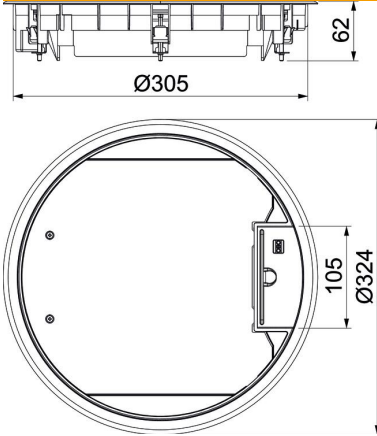

Tekninen tietolehti

Lattiarasia GESR9 avauskahvalla

Tuotenumero: 7405532

Lattiarasia kahvalla enintään 12 Modul 45 -kalusteelle kolmessa kojerasiassa UT4, asennus valurasioihin ja ontelo- ja kaksoislattioihin sisätiloissa.

Voidaan asentaa 9 asennuskalustetta 50 mm keskiölevyllä.

PA Polyamidi

Perustiedot

Tuotenumero	7405532
Tyyppi	GESR9 U 9011
Nimitys 1	Lattiarasia
Nimitys 2	yleisasennukseen
Valmistaja	OBO
Koko	Ø324x61
Väri	grafiitinmusta, RAL 9011
Materiaali	Polyamidii
Pienin myyntiyksikkö	1
Määräyksikkö	Kappale
Paino	232 kg
Painoyksikkö	kg/100 kpl

Tekninen tietolehti

Lattiarasia GESR9 avauskahvalla

Tuotenumero: 7405532

Mitat

Pituus	324 mm
Pohjamitta	324 mm
Korkeus	62 mm

Tekniset tiedot

Asennettävien kojeiden lukumäärä	12
Kojerasioiden lukumäärä	3
Malli	pyöreä
Johtoaukon malli	Kääntyvä kaapelikansi
Kaulus	kyllä
Lattian hoito	kuiva
Lattiataso min.	73 mm
Soveltuu asennettavaksi kaksoislattioihin	kyllä
Soveltuu umpinaiseen lattiakanavaan	ei
Soveltuu lattiakanavaan	kyllä
Soveltuu asennettavaksi korotettuun lattiaan	kyllä
Kestää märkäpesua	ei
Soveltuu valurasiaan	350
Soveltuu lattiakanaviin	kyllä
Lattiarasia kojerasiolle	kyllä
Lattipinnoitesyvennyksellä	kyllä
Kojerasioiden nimelliskoko	R9
Kotelointiluokka (IP) käytetyssä tilassa	IP20
Kotelointiluokka (IP) suljetussa tilassa	IP40
Suojaustaso IK-koodi	IK08
Malli raskaille kuormille	ei
Asennusjärjestelmän tyyppi	MT4 / GB3
Pystysuuntainen kuorma, suuri pinta	maks. 5000 N
Pystysuuntainen kuorma, pieni pinta	maks. 3000 N
Hyväksynyt	VDE
Avausmekanismi	Avauskahva
Lattipinnoitteen paksuus	5 mm